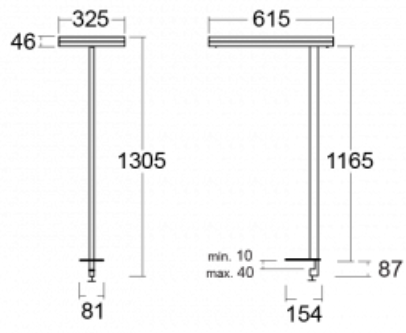

Typ der Montage	Tischleuchten
Typ der Ausstrahlung	Direkte/indirekte
Form der Leuchte	Eckige
Farbe der Leuchte	Silber
Material	Aluminium
Lebensdauer	L80/B20 50 000 Stunden
Garantie	60 Monate
Beschreibung der Leuchte	Tischleuchte
Produktbeschreibung	13-721I-10GEQ/TC, S + 13-7012, S
Abmessungen	615 mm × 325 mm × 1305 mm
Lichtquelle	LED MODUL
Art der Optik	Mikroprismatische Optik
Lichtstrom	7610 lm ± 10 %
Farbtemperatur	2700 K - 6500 K Tunable White
Leuchtwirkungsgrad	105 lm/W
MacAdam Lichtquelle	3
Farbwiedergabeindex	90
UGR max. X=4H Y=8H, ρ=70,50,20	14.7
Leistungsaufnahme	72.6 W ± 10 %
Anschluss der Leuchte	DALI DT8
Elektrische Spannung	220-240V
Frequenz	50/60Hz

# Technische Zeichnung