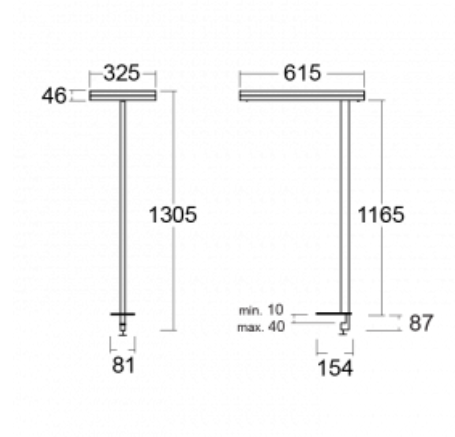


Leuchte

Leira

131-821I-10GEQ/TC, S

Die smarten Leuchten Leira überzeugen nicht nur durch ihr schlichtes Design, sondern vor allem durch mehrere Möglichkeiten, die Lichtintensität zu steuern. Die Variante mit dem nicht dimmbaren EVG ist für eine permanent beleuchtete Lobby geeignet. Eine Leuchte mit Dimmfunktion auf Tastendruck wird zum Beispiel im Empfangsbereich geschätzt. Das Modell mit Bewegungssensor sorgt für automatisches Dimmen in Besprechungsräumen. Und für das Büro? Da passt die Variante mit einer Adressiereinheit am besten, die alle Leuchten im Raum anhand der Erfassung von Personen dimmt und aufdreht und für eine optimale Arbeitsbeleuchtung sorgt. Die Leira-Leuchten sind als ein minimalistisches Element hergestellt, das für die meisten Innenräume geeignet ist und die Möglichkeit bietet, den Raum ohne unnötige Beleuchtungsinstallation neu zu gestalten, wobei man die Leuchte nur an einen anderen Ort stellt.

Typ der Montage	Tischleuchten
Typ der Ausstrahlung	Direkte/indirekte
Form der Leuchte	Eckige
Farbe der Leuchte	Silber
Material	Aluminium
Lebensdauer	L80/B20 50 000 Stunden
Garantie	5 years
Beschreibung der Leuchte	Tischleuchte
Produktbeschreibung	13-721I-10GEQ/TC, S + 13-7012, S
Abmessungen	615 mm × 325 mm × 1305 mm
Lichtquelle	LED MODUL
Art der Optik	Mikroprismatische Optik
Lichtstrom*	7610 lm
Farbtemperatur	2700 K - 6500 K Tunable White
Leuchtwirkungsgrad	105 lm/W
MacAdam Lichtquelle	3
Farbwiedergabeindex	90
UGR max. X=4H Y=8H, $\rho=70,50,20$	14.7

Technische Zeichnung

Leistungsaufnahme* 72.6 W

Anschluss der Leuchte DALI DT8

Elektrische Spannung 220-240V

Frequenz 50/60Hz

⊕ CE IP 20

*±10 %

Kurve