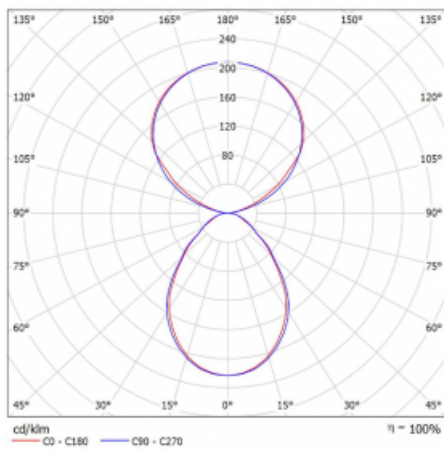

Typ der Montage	Tischleuchten
Typ der Ausstrahlung	Direkte/indirekte
Form der Leuchte	Eckige
Farbe der Leuchte	Silber
Material	Aluminium
Lebensdauer	L80/B20 50 000 Stunden
Garantie	5 years
Beschreibung der Leuchte	Tischleuchte
Produktbeschreibung	13-721I-10GEQ/TC, S + 13-7012, S
Abmessungen	615 mm × 325 mm × 1305 mm
Lichtquelle	LED MODUL
Art der Optik	Mikroprismatische Optik
Lichtstrom*	7610 lm
Farbtemperatur	2700 K - 6500 K Tunable White
Leuchtwirkungsgrad	105 lm/W
MacAdam Lichtquelle	3
Farbwiedergabeindex	90
UGR max. X=4H Y=8H, $\rho=70,50,20$	14.7

Technische Zeichnung

Leistungsaufnahme* 72.6 W

Anschluss der Leuchte DALI DT8

Elektrische Spannung 220-240V

Frequenz 50/60Hz

⊕ CE IP 20

*±10 %

Kurve