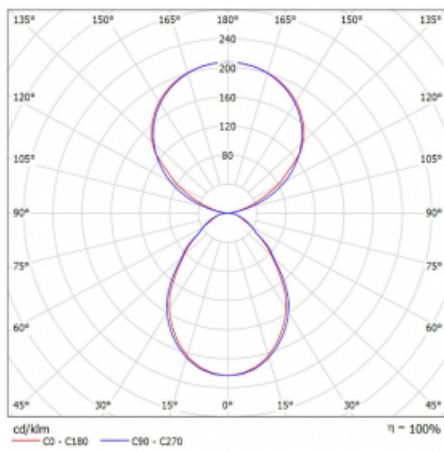

Typ der Montage	Tischleuchten
Typ der Ausstrahlung	Direkte/indirekte
Form der Leuchte	Eckige
Farbe der Leuchte	Schwarz
Material	Aluminium
Lebensdauer	L80/B20 50 000 Stunden
Garantie	5 years
Beschreibung der Leuchte	Tischleuchte
Produktbeschreibung	13-721I-10GEQ/TC, B + 13-7012, B
Abmessungen	615 mm × 325 mm × 1305 mm
Lichtquelle	LED MODUL
Art der Optik	Mikroprismatische Optik
Lichtstrom*	7610 lm
Farbtemperatur	2700 K - 6500 K Tunable White
Leuchtwirkungsgrad	105 lm/W
MacAdam Lichtquelle	3
Farbwiedergabeindex	90
UGR max. X=4H Y=8H, $\rho=70,50,20$	14.7

Technische Zeichnung

Leistungsaufnahme* 72.6 W

Anschluss der Leuchte DALI DT8

Elektrische Spannung 220-240V

Frequenz 50/60Hz

⊕ CE IP 20

*±10 %

Kurve