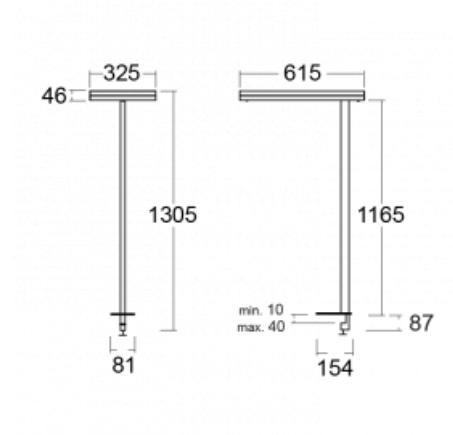

Leuchte

Leira

131-821I-10GEQ/TC, B

Die smarten Leuchten Leira überzeugen nicht nur durch ihr schlichtes Design, sondern vor allem durch mehrere Möglichkeiten, die Lichtintensität zu steuern. Die Variante mit dem nicht dimmbaren EVG ist für eine permanent beleuchtete Lobby geeignet. Eine Leuchte mit Dimmfunktion auf Tastendruck wird zum Beispiel im Empfangsbereich geschätzt. Das Modell mit Bewegungssensor sorgt für automatisches Dimmen in Besprechungsräumen. Und für das Büro? Da passt die Variante mit einer Adressiereinheit am besten, die alle Leuchten im Raum anhand der Erfassung von Personen dimmt und aufdreht und für eine optimale Arbeitsbeleuchtung sorgt. Die Leira-Leuchten sind als ein minimalistisches Element hergestellt, das für die meisten Innenräume geeignet ist und die Möglichkeit bietet, den Raum ohne unnötige Beleuchtungsinstallation neu zu gestalten, wobei man die Leuchte nur an einen anderen Ort stellt.

Typ der Montage	Tischleuchten
Typ der Ausstrahlung	Direkte/indirekte
Form der Leuchte	Eckige
Farbe der Leuchte	Schwarz
Material	Aluminium
Lebensdauer	L80/B20 50 000 Stunden
Garantie	5 years
Beschreibung der Leuchte	Tischleuchte
Produktbeschreibung	13-721I-10GEQ/TC, B + 13-7012, B
Abmessungen	615 mm × 325 mm × 1305 mm
Lichtquelle	LED MODUL
Art der Optik	Mikroprismatische Optik
Lichtstrom*	7610 lm
Farbtemperatur	2700 K - 6500 K Tunable White
Leuchtwirkungsgrad	105 lm/W
MacAdam Lichtquelle	3
Farbwiedergabeindex	90
UGR max. X=4H Y=8H, $\rho=70,50,20$	14.7

Technische Zeichnung

Leistungsaufnahme* 72.6 W

Anschluss der Leuchte DALI DT8

Elektrische Spannung 220-240V

Frequenz 50/60Hz

⊕ CE IP 20

*±10 %

Kurve