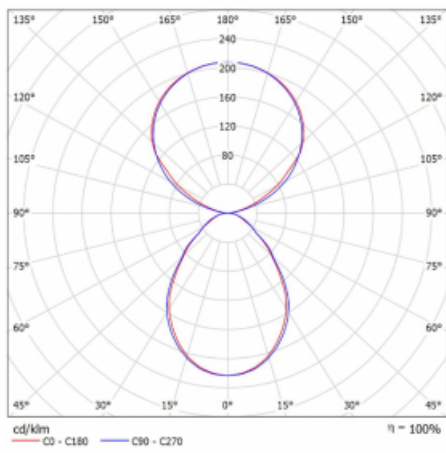

Leuchte

Leira

131-821I-10GEQ/TC, B

Die smarten Leuchten Leira überzeugen nicht nur durch ihr schlichtes Design, sondern vor allem durch mehrere Möglichkeiten, die Lichtintensität zu steuern. Die Variante mit dem nicht dimmbaren EVG ist für eine permanent beleuchtete Lobby geeignet. Eine Leuchte mit Dimmfunktion auf Tastendruck wird zum Beispiel im Empfangsbereich geschätzt. Das Modell mit Bewegungssensor sorgt für automatisches Dimmen in Besprechungsräumen. Und für das Büro? Da passt die Variante mit einer Adressiereinheit am besten, die alle Leuchten im Raum anhand der Erfassung von Personen dimmt und aufdreht und für eine optimale Arbeitsbeleuchtung sorgt. Die Leira-Leuchten sind als ein minimalistisches Element hergestellt, das für die meisten Innenräume geeignet ist und die Möglichkeit bietet, den Raum ohne unnötige Beleuchtungsinstallation neu zu gestalten, wobei man die Leuchte nur an einen anderen Ort stellt.

Typ der Montage	Tischleuchten
Typ der Ausstrahlung	Direkte/indirekte
Form der Leuchte	Eckige
Farbe der Leuchte	Schwarz
Material	Aluminium
Lebensdauer	L80/B20 50 000 Stunden
Garantie	60 Monate
Beschreibung der Leuchte	Tischleuchte
Produktbeschreibung	13-721I-10GEQ/TC, B + 13-7012, B
Abmessungen	615 mm × 325 mm × 1305 mm
Lichtquelle	LED MODUL
Art der Optik	Mikroprismatische Optik
Lichtstrom	7610 lm ± 10 %
Farbtemperatur	2700 K - 6500 K Tunable White
Leuchtwirkungsgrad	105 lm/W
MacAdam Lichtquelle	3
Farbwiedergabeindex	90
UGR max. X=4H Y=8H, ρ=70,50,20	14.7
Leistungsaufnahme	72.6 W ± 10 %
Anschluss der Leuchte	DALI DT8
Elektrische Spannung	220-240V
Frequenz	50/60Hz

Technische Zeichnung

Kurve

Zum Herunterladen

Montageanleitung

Fotografie