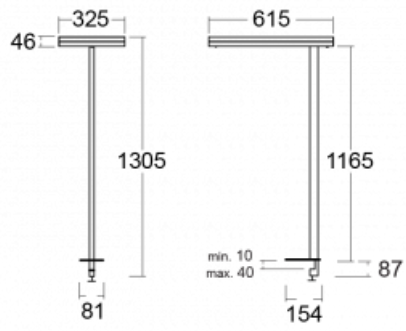

Leuchte

Leira

131-821I-10GEP/830, W

Die smarten Leuchten Leira überzeugen nicht nur durch ihr schlichtes Design, sondern vor allem durch mehrere Möglichkeiten, die Lichtintensität zu steuern. Die Variante mit dem nicht dimmbaren EVG ist für eine permanent beleuchtete Lobby geeignet. Eine Leuchte mit Dimmfunktion auf Tastendruck wird zum Beispiel im Empfangsbereich geschätzt. Das Modell mit Bewegungssensor sorgt für automatisches Dimmen in Besprechungsräumen. Und für das Büro? Da passt die Variante mit einer Adressiereinheit am besten, die alle Leuchten im Raum anhand der Erfassung von Personen dimmt und aufdreht und für eine optimale Arbeitsbeleuchtung sorgt. Die Leira-Leuchten sind als ein minimalistisches Element hergestellt, das für die meisten Innenräume geeignet ist und die Möglichkeit bietet, den Raum ohne unnötige Beleuchtungsinstallation neu zu gestalten, wobei man die Leuchte nur an einen anderen Ort stellt.

Typ der Montage	Tischleuchten
Typ der Ausstrahlung	Direkte/indirekte
Form der Leuchte	Eckige
Farbe der Leuchte	Weiss
Material	Aluminium
Lebensdauer	L80/B20 50 000 Stunden
Garantie	60 Monate
Beschreibung der Leuchte	Tischleuchte
Produktbeschreibung	13-721I-10GEP/830, W + 13-7012, W
Abmessungen	615 mm × 325 mm × 1305 mm
Lichtquelle	LED MODUL
Art der Optik	Mikroprismatische Optik
Lichtstrom	9800 lm ± 10 %
Farbtemperatur	3000 K Warm weiss
Leuchtwirkungsgrad	134 lm/W
MacAdam Lichtquelle	3
Farbwiedergabeindex	80
UGR max. X=4H Y=8H, ρ=70,50,20	12.9
Leistungsaufnahme	73 W ± 10 %
Anschluss der Leuchte	EVG und Sensor
Elektrische Spannung	220-240V
Frequenz	50/60Hz

 **CE** IP 20

Technische Zeichnung

Kurve

Zum Herunterladen

Montageanleitung

Fotografie