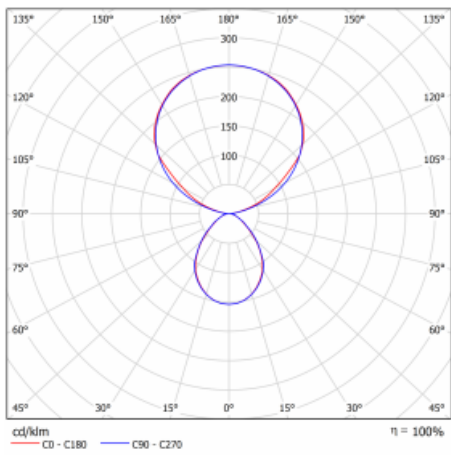

Leuchte

Leira

131-821I-10GEP/830, W

Die smarten Leuchten Leira überzeugen nicht nur durch ihr schlichtes Design, sondern vor allem durch mehrere Möglichkeiten, die Lichtintensität zu steuern. Die Variante mit dem nicht dimmbaren EVG ist für eine permanent beleuchtete Lobby geeignet. Eine Leuchte mit Dimmfunktion auf Tastendruck wird zum Beispiel im Empfangsbereich geschätzt. Das Modell mit Bewegungssensor sorgt für automatisches Dimmen in Besprechungsräumen. Und für das Büro? Da passt die Variante mit einer Adressiereinheit am besten, die alle Leuchten im Raum anhand der Erfassung von Personen dimmt und aufdreht und für eine optimale Arbeitsbeleuchtung sorgt. Die Leira-Leuchten sind als ein minimalistisches Element hergestellt, das für die meisten Innenräume geeignet ist und die Möglichkeit bietet, den Raum ohne unnötige Beleuchtungsinstallation neu zu gestalten, wobei man die Leuchte nur an einen anderen Ort stellt.

Typ der Montage	Tischleuchten
Typ der Ausstrahlung	Direkte/indirekte
Form der Leuchte	Eckige
Farbe der Leuchte	Weiss
Material	Aluminium
Lebensdauer	L80/B20 50 000 Stunden
Garantie	60 Monate
Beschreibung der Leuchte	Tischleuchte
Produktbeschreibung	13-721I-10GEP/830, W + 13-7012, W
Abmessungen	615 mm × 325 mm × 1305 mm
Lichtquelle	LED MODUL
Art der Optik	Mikroprismatische Optik
Lichtstrom	9800 lm ± 10 %
Farbtemperatur	3000 K Warm weiss
Leuchtwirkungsgrad	134 lm/W
MacAdam Lichtquelle	3
Farbwiedergabeindex	80
UGR max. X=4H Y=8H, ρ=70,50,20	12.9
Leistungsaufnahme	73 W ± 10 %
Anschluss der Leuchte	EVG und Sensor
Elektrische Spannung	220-240V
Frequenz	50/60Hz

 **CE** IP 20

Technische Zeichnung

Kurve

Zum Herunterladen

Montageanleitung

Fotografie