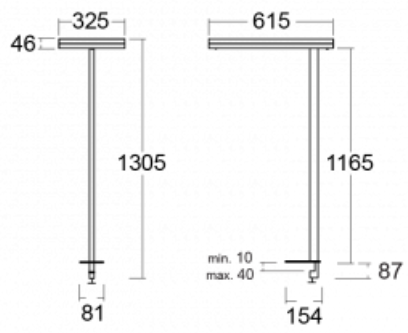

Typ der Montage	Tischleuchten
Typ der Ausstrahlung	Direkte/indirekte
Form der Leuchte	Eckige
Farbe der Leuchte	Schwarz
Material	Aluminium
Lebensdauer	L80/B20 50 000 Stunden
Garantie	60 Monate
Beschreibung der Leuchte	Tischleuchte
Produktbeschreibung	13-721I-10GEP/830, B + 13-7012, B
Abmessungen	615 mm × 325 mm × 1305 mm
Lichtquelle	LED MODUL
Art der Optik	Mikroprismatische Optik
Lichtstrom	9800 lm ± 10 %
Farbtemperatur	3000 K Warm weiss
Leuchtwirkungsgrad	134 lm/W
MacAdam Lichtquelle	3
Farbwiedergabeindex	80
UGR max. X=4H Y=8H, ρ=70,50,20	12.9
Leistungsaufnahme	73 W ± 10 %
Anschluss der Leuchte	EVG und Sensor
Elektrische Spannung	220-240V
Frequenz	50/60Hz

# Technische Zeichnung

# Kurve

Zum Herunterladen

Montageanleitung

Fotografie