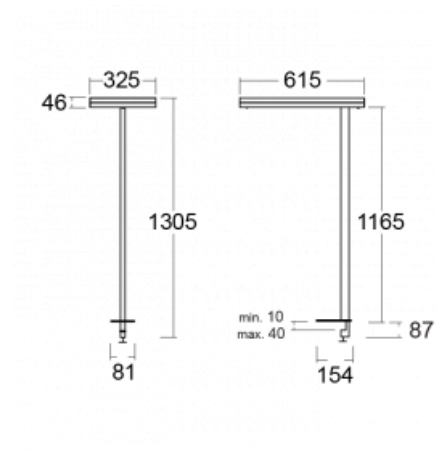

Leuchte

Leira

131-821I-10GEH/840, W

Die smarten Leuchten Leira überzeugen nicht nur durch ihr schlichtes Design, sondern vor allem durch mehrere Möglichkeiten, die Lichtintensität zu steuern. Die Variante mit dem nicht dimmbaren EVG ist für eine permanent beleuchtete Lobby geeignet. Eine Leuchte mit Dimmfunktion auf Tastendruck wird zum Beispiel im Empfangsbereich geschätzt. Das Modell mit Bewegungssensor sorgt für automatisches Dimmen in Besprechungsräumen. Und für das Büro? Da passt die Variante mit einer Adressiereinheit am besten, die alle Leuchten im Raum anhand der Erfassung von Personen dimmt und aufdreht und für eine optimale Arbeitsbeleuchtung sorgt. Die Leira-Leuchten sind als ein minimalistisches Element hergestellt, das für die meisten Innenräume geeignet ist und die Möglichkeit bietet, den Raum ohne unnötige Beleuchtungsinstallation neu zu gestalten, wobei man die Leuchte nur an einen anderen Ort stellt.

Typ der Montage	Tischleuchten
Typ der Ausstrahlung	Direkte/indirekte
Form der Leuchte	Eckige
Farbe der Leuchte	Weiss
Material	Aluminium
Lebensdauer	L80/B20 50 000 Stunden
Garantie	5 years
Beschreibung der Leuchte	Tischleuchte
Produktbeschreibung	13-721I-10GEH/840, W + 13-7012, W
Abmessungen	615 mm × 325 mm × 1305 mm
Lichtquelle	LED MODUL
Art der Optik	Mikroprismatische Optik
Lichtstrom*	10330 lm
Farbtemperatur	4000 K Kalt weiss
Leuchtwirkungsgrad	142 lm/W
MacAdam Lichtquelle	3
Farbwiedergabeindex	80
UGR max. X=4H Y=8H, $\rho=70,50,20$	13

Technische Zeichnung

Leistungsaufnahme* 73 W

Anschluss der Leuchte DALI + Sensor

Elektrische Spannung 220-240V

Frequenz 50/60Hz

⊕ CE IP 20

*±10 %

Kurve