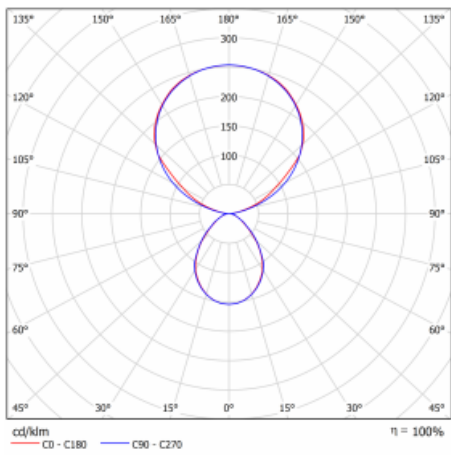

Leuchte

Leira

131-821I-10GEH/840, W

Die smarten Leuchten Leira überzeugen nicht nur durch ihr schlichtes Design, sondern vor allem durch mehrere Möglichkeiten, die Lichtintensität zu steuern. Die Variante mit dem nicht dimmbaren EVG ist für eine permanent beleuchtete Lobby geeignet. Eine Leuchte mit Dimmfunktion auf Tastendruck wird zum Beispiel im Empfangsbereich geschätzt. Das Modell mit Bewegungssensor sorgt für automatisches Dimmen in Besprechungsräumen. Und für das Büro? Da passt die Variante mit einer Adressiereinheit am besten, die alle Leuchten im Raum anhand der Erfassung von Personen dimmt und aufdreht und für eine optimale Arbeitsbeleuchtung sorgt. Die Leira-Leuchten sind als ein minimalistisches Element hergestellt, das für die meisten Innenräume geeignet ist und die Möglichkeit bietet, den Raum ohne unnötige Beleuchtungsinstallation neu zu gestalten, wobei man die Leuchte nur an einen anderen Ort stellt.

Typ der Montage	Tischleuchten
Typ der Ausstrahlung	Direkte/indirekte
Form der Leuchte	Eckige
Farbe der Leuchte	Weiss
Material	Aluminium
Lebensdauer	L80/B20 50 000 Stunden
Garantie	60 Monate
Beschreibung der Leuchte	Tischleuchte
Produktbeschreibung	13-721I-10GEH/840, W + 13-7012, W
Abmessungen	615 mm × 325 mm × 1305 mm
Lichtquelle	LED MODUL
Art der Optik	Mikroprismatische Optik
Lichtstrom	10330 lm ± 10 %
Farbtemperatur	4000 K Kalt weiss
Leuchtwirkungsgrad	142 lm/W
MacAdam Lichtquelle	3
Farbwiedergabeindex	80
UGR max. X=4H Y=8H, ρ=70,50,20	13
Leistungsaufnahme	73 W ± 10 %
Anschluss der Leuchte	Leuchte mit Schwarmtechnologie
Elektrische Spannung	220-240V
Frequenz	50/60Hz

Technische Zeichnung

Kurve

Zum Herunterladen

Montageanleitung

Fotografie