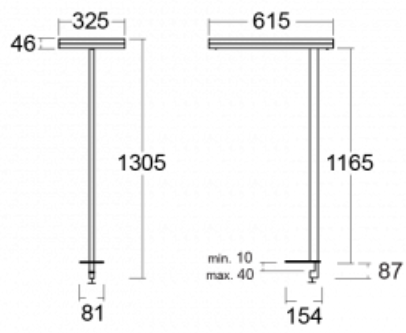

Leuchte

Leira

131-821I-10GEH/840, W

Die smarten Leuchten Leira überzeugen nicht nur durch ihr schlichtes Design, sondern vor allem durch mehrere Möglichkeiten, die Lichtintensität zu steuern. Die Variante mit dem nicht dimmbaren EVG ist für eine permanent beleuchtete Lobby geeignet. Eine Leuchte mit Dimmfunktion auf Tastendruck wird zum Beispiel im Empfangsbereich geschätzt. Das Modell mit Bewegungssensor sorgt für automatisches Dimmen in Besprechungsräumen. Und für das Büro? Da passt die Variante mit einer Adressiereinheit am besten, die alle Leuchten im Raum anhand der Erfassung von Personen dimmt und aufdreht und für eine optimale Arbeitsbeleuchtung sorgt. Die Leira-Leuchten sind als ein minimalistisches Element hergestellt, das für die meisten Innenräume geeignet ist und die Möglichkeit bietet, den Raum ohne unnötige Beleuchtungsinstallation neu zu gestalten, wobei man die Leuchte nur an einen anderen Ort stellt.

Typ der Montage	Tischleuchten
Typ der Ausstrahlung	Direkte/indirekte
Form der Leuchte	Eckige
Farbe der Leuchte	Weiss
Material	Aluminium
Lebensdauer	L80/B20 50 000 Stunden
Garantie	60 Monate
Beschreibung der Leuchte	Tischleuchte
Produktbeschreibung	13-721I-10GEH/840, W + 13-7012, W
Abmessungen	615 mm × 325 mm × 1305 mm
Lichtquelle	LED MODUL
Art der Optik	Mikroprismatische Optik
Lichtstrom	10330 lm ± 10 %
Farbtemperatur	4000 K Kalt weiss
Leuchtwirkungsgrad	142 lm/W
MacAdam Lichtquelle	3
Farbwiedergabeindex	80
UGR max. X=4H Y=8H, ρ=70,50,20	13
Leistungsaufnahme	73 W ± 10 %
Anschluss der Leuchte	Leuchte mit Schwarmtechnologie
Elektrische Spannung	220-240V
Frequenz	50/60Hz

Technische Zeichnung

Kurve

Zum Herunterladen

Montageanleitung

Fotografie