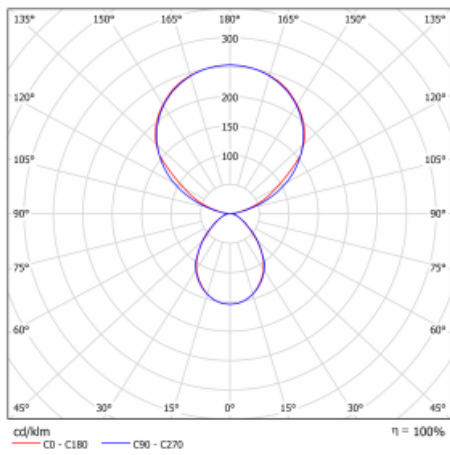

Typ der Montage	Tischleuchten
Typ der Ausstrahlung	Direkte/indirekte
Form der Leuchte	Eckige
Farbe der Leuchte	Schwarz
Material	Aluminium
Lebensdauer	L80/B20 50 000 Stunden
Garantie	5 years
Beschreibung der Leuchte	Tischleuchte
Produktbeschreibung	13-721I-10GEH/840, B + 13-7012, B
Abmessungen	615 mm × 325 mm × 1305 mm
Lichtquelle	LED MODUL
Art der Optik	Mikroprismatische Optik
Lichtstrom*	10330 lm
Farbtemperatur	4000 K Kalt weiss
Leuchtwirkungsgrad	142 lm/W
MacAdam Lichtquelle	3
Farbwiedergabeindex	80
UGR max. X=4H Y=8H, $\rho=70,50,20$	13

Technische Zeichnung

Leistungsaufnahme* 73 W

Anschluss der Leuchte DALI + Sensor

Elektrische Spannung 220-240V

Frequenz 50/60Hz

⊕ CE IP 20

*±10 %

Kurve