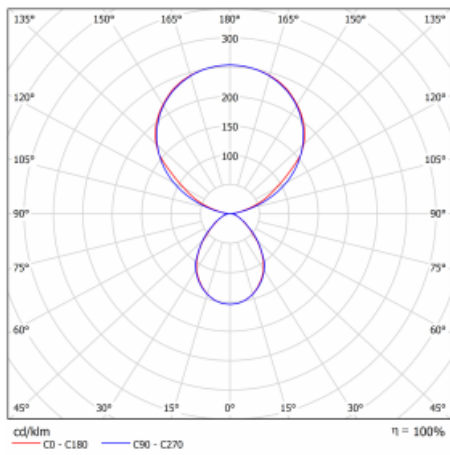

Typ der Montage	Tischleuchten
Typ der Ausstrahlung	Direkte/indirekte
Form der Leuchte	Eckige
Farbe der Leuchte	Weiss
Material	Aluminium
Lebensdauer	L80/B20 50 000 Stunden
Garantie	5 years
Beschreibung der Leuchte	Tischleuchte
Produktbeschreibung	13-721I-10GEH/830, W + 13-7012, W
Abmessungen	615 mm × 325 mm × 1305 mm
Lichtquelle	LED MODUL
Art der Optik	Mikroprismatische Optik
Lichtstrom*	9800 lm
Farbtemperatur	3000 K Warm weiss
Leuchtwirkungsgrad	134 lm/W
MacAdam Lichtquelle	3
Farbwiedergabeindex	80
UGR max. X=4H Y=8H, $\rho=70,50,20$	12.9

Technische Zeichnung

Leistungsaufnahme* 73 W

Anschluss der Leuchte DALI + Sensor

Elektrische Spannung 220-240V

Frequenz 50/60Hz

⊕ CE IP 20

*±10 %

Kurve