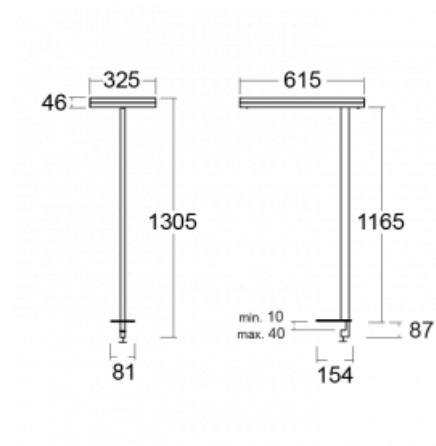

Leuchte

Leira

131-821I-10GEH/830, W

Die smarten Leuchten Leira überzeugen nicht nur durch ihr schlichtes Design, sondern vor allem durch mehrere Möglichkeiten, die Lichtintensität zu steuern. Die Variante mit dem nicht dimmbaren EVG ist für eine permanent beleuchtete Lobby geeignet. Eine Leuchte mit Dimmfunktion auf Tastendruck wird zum Beispiel im Empfangsbereich geschätzt. Das Modell mit Bewegungssensor sorgt für automatisches Dimmen in Besprechungsräumen. Und für das Büro? Da passt die Variante mit einer Adressiereinheit am besten, die alle Leuchten im Raum anhand der Erfassung von Personen dimmt und aufdreht und für eine optimale Arbeitsbeleuchtung sorgt. Die Leira-Leuchten sind als ein minimalistisches Element hergestellt, das für die meisten Innenräume geeignet ist und die Möglichkeit bietet, den Raum ohne unnötige Beleuchtungsinstallation neu zu gestalten, wobei man die Leuchte nur an einen anderen Ort stellt.

Typ der Montage	Tischleuchten
Typ der Ausstrahlung	Direkte/indirekte
Form der Leuchte	Eckige
Farbe der Leuchte	Weiss
Material	Aluminium
Lebensdauer	L80/B20 50 000 Stunden
Garantie	5 years
Beschreibung der Leuchte	Tischleuchte
Produktbeschreibung	13-721I-10GEH/830, W + 13-7012, W
Abmessungen	615 mm × 325 mm × 1305 mm
Lichtquelle	LED MODUL
Art der Optik	Mikroprismatische Optik
Lichtstrom*	9800 lm
Farbtemperatur	3000 K Warm weiss
Leuchtwirkungsgrad	134 lm/W
MacAdam Lichtquelle	3
Farbwiedergabeindex	80
UGR max. X=4H Y=8H, $\rho=70,50,20$	12.9

Technische Zeichnung

Leistungsaufnahme* 73 W

Anschluss der Leuchte DALI + Sensor

Elektrische Spannung 220-240V

Frequenz 50/60Hz

⊕ CE IP 20

*±10 %

Kurve