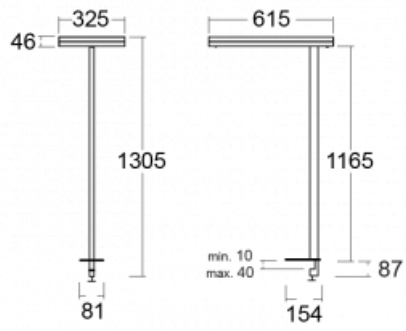

Leuchte

Leira

131-821I-10GEH/830, S

Die smarten Leuchten Leira überzeugen nicht nur durch ihr schlichtes Design, sondern vor allem durch mehrere Möglichkeiten, die Lichtintensität zu steuern. Die Variante mit dem nicht dimmbaren EVG ist für eine permanent beleuchtete Lobby geeignet. Eine Leuchte mit Dimmfunktion auf Tastendruck wird zum Beispiel im Empfangsbereich geschätzt. Das Modell mit Bewegungssensor sorgt für automatisches Dimmen in Besprechungsräumen. Und für das Büro? Da passt die Variante mit einer Adressiereinheit am besten, die alle Leuchten im Raum anhand der Erfassung von Personen dimmt und aufdreht und für eine optimale Arbeitsbeleuchtung sorgt. Die Leira-Leuchten sind als ein minimalistisches Element hergestellt, das für die meisten Innenräume geeignet ist und die Möglichkeit bietet, den Raum ohne unnötige Beleuchtungsinstallation neu zu gestalten, wobei man die Leuchte nur an einen anderen Ort stellt.

Typ der Montage	Tischleuchten
Typ der Ausstrahlung	Direkte/indirekte
Form der Leuchte	Eckige
Farbe der Leuchte	Silber
Material	Aluminium
Lebensdauer	L80/B20 50 000 Stunden
Garantie	60 Monate
Beschreibung der Leuchte	Tischleuchte
Produktbeschreibung	13-721I-10GEH/830, S + 13-7012, S
Abmessungen	615 mm × 325 mm × 1305 mm
Lichtquelle	LED MODUL
Art der Optik	Mikroprismatische Optik
Lichtstrom	9800 lm ± 10 %
Farbtemperatur	3000 K Warm weiss
Leuchtwirkungsgrad	134 lm/W
MacAdam Lichtquelle	3
Farbwiedergabeindex	80
UGR max. X=4H Y=8H, ρ=70,50,20	12.9
Leistungsaufnahme	73 W ± 10 %
Anschluss der Leuchte	Leuchte mit Schwarmtechnologie
Elektrische Spannung	220-240V
Frequenz	50/60Hz

Technische Zeichnung

Kurve

Zum Herunterladen

Montageanleitung

Fotografie