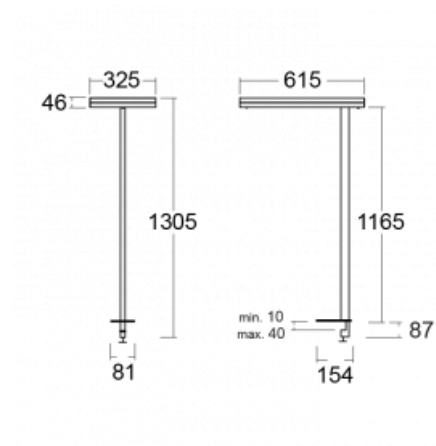

Leuchte

Leira

131-821I-10GEH/830, S

Die smarten Leuchten Leira überzeugen nicht nur durch ihr schlichtes Design, sondern vor allem durch mehrere Möglichkeiten, die Lichtintensität zu steuern. Die Variante mit dem nicht dimmbaren EVG ist für eine permanent beleuchtete Lobby geeignet. Eine Leuchte mit Dimmfunktion auf Tastendruck wird zum Beispiel im Empfangsbereich geschätzt. Das Modell mit Bewegungssensor sorgt für automatisches Dimmen in Besprechungsräumen. Und für das Büro? Da passt die Variante mit einer Adressiereinheit am besten, die alle Leuchten im Raum anhand der Erfassung von Personen dimmt und aufdreht und für eine optimale Arbeitsbeleuchtung sorgt. Die Leira-Leuchten sind als ein minimalistisches Element hergestellt, das für die meisten Innenräume geeignet ist und die Möglichkeit bietet, den Raum ohne unnötige Beleuchtungsinstallation neu zu gestalten, wobei man die Leuchte nur an einen anderen Ort stellt.

Typ der Montage	Tischleuchten
Typ der Ausstrahlung	Direkte/indirekte
Form der Leuchte	Eckige
Farbe der Leuchte	Silber
Material	Aluminium
Lebensdauer	L80/B20 50 000 Stunden
Garantie	5 years
Beschreibung der Leuchte	Tischleuchte
Produktbeschreibung	13-721I-10GEH/830, S + 13-7012, S
Abmessungen	615 mm × 325 mm × 1305 mm
Lichtquelle	LED MODUL
Art der Optik	Mikroprismatische Optik
Lichtstrom*	9800 lm
Farbtemperatur	3000 K Warm weiss
Leuchtwirkungsgrad	134 lm/W
MacAdam Lichtquelle	3
Farbwiedergabeindex	80
UGR max. X=4H Y=8H, $\rho=70,50,20$	12.9

Technische Zeichnung

Leistungsaufnahme* 73 W

Anschluss der Leuchte DALI + Sensor

Elektrische Spannung 220-240V

Frequenz 50/60Hz

⊕ CE IP 20

*±10 %

Kurve