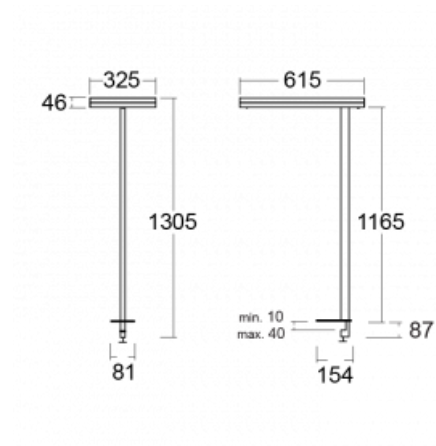

Leuchte

Leira

131-821I-10GEH/830, B

Die smarten Leuchten Leira überzeugen nicht nur durch ihr schlichtes Design, sondern vor allem durch mehrere Möglichkeiten, die Lichtintensität zu steuern. Die Variante mit dem nicht dimmbaren EVG ist für eine permanent beleuchtete Lobby geeignet. Eine Leuchte mit Dimmfunktion auf Tastendruck wird zum Beispiel im Empfangsbereich geschätzt. Das Modell mit Bewegungssensor sorgt für automatisches Dimmen in Besprechungsräumen. Und für das Büro? Da passt die Variante mit einer Adressiereinheit am besten, die alle Leuchten im Raum anhand der Erfassung von Personen dimmt und aufdreht und für eine optimale Arbeitsbeleuchtung sorgt. Die Leira-Leuchten sind als ein minimalistisches Element hergestellt, das für die meisten Innenräume geeignet ist und die Möglichkeit bietet, den Raum ohne unnötige Beleuchtungsinstallation neu zu gestalten, wobei man die Leuchte nur an einen anderen Ort stellt.

Typ der Montage	Tischleuchten
Typ der Ausstrahlung	Direkte/indirekte
Form der Leuchte	Eckige
Farbe der Leuchte	Schwarz
Material	Aluminium
Lebensdauer	L80/B20 50 000 Stunden
Garantie	5 years
Beschreibung der Leuchte	Tischleuchte
Produktbeschreibung	13-721I-10GEH/830, B + 13-7012, B
Abmessungen	615 mm × 325 mm × 1305 mm
Lichtquelle	LED MODUL
Art der Optik	Mikroprismatische Optik
Lichtstrom*	9800 lm
Farbtemperatur	3000 K Warm weiss
Leuchtwirkungsgrad	134 lm/W
MacAdam Lichtquelle	3
Farbwiedergabeindex	80
UGR max. X=4H Y=8H, $\rho=70,50,20$	12.9

Technische Zeichnung

Leistungsaufnahme* 73 W

Anschluss der Leuchte DALI + Sensor

Elektrische Spannung 220-240V

Frequenz 50/60Hz

⊕ CE IP 20

*±10 %

Kurve