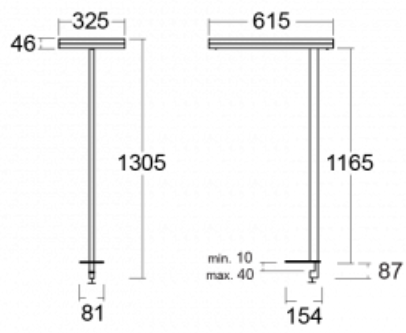

Leuchte

Leira

131-821I-10GEH/830, B

Die smarten Leuchten Leira überzeugen nicht nur durch ihr schlichtes Design, sondern vor allem durch mehrere Möglichkeiten, die Lichtintensität zu steuern. Die Variante mit dem nicht dimmbaren EVG ist für eine permanent beleuchtete Lobby geeignet. Eine Leuchte mit Dimmfunktion auf Tastendruck wird zum Beispiel im Empfangsbereich geschätzt. Das Modell mit Bewegungssensor sorgt für automatisches Dimmen in Besprechungsräumen. Und für das Büro? Da passt die Variante mit einer Adressiereinheit am besten, die alle Leuchten im Raum anhand der Erfassung von Personen dimmt und aufdreht und für eine optimale Arbeitsbeleuchtung sorgt. Die Leira-Leuchten sind als ein minimalistisches Element hergestellt, das für die meisten Innenräume geeignet ist und die Möglichkeit bietet, den Raum ohne unnötige Beleuchtungsinstallation neu zu gestalten, wobei man die Leuchte nur an einen anderen Ort stellt.

Typ der Montage	Tischleuchten
Typ der Ausstrahlung	Direkte/indirekte
Form der Leuchte	Eckige
Farbe der Leuchte	Schwarz
Material	Aluminium
Lebensdauer	L80/B20 50 000 Stunden
Garantie	60 Monate
Beschreibung der Leuchte	Tischleuchte
Produktbeschreibung	13-721I-10GEH/830, B + 13-7012, B
Abmessungen	615 mm × 325 mm × 1305 mm
Lichtquelle	LED MODUL
Art der Optik	Mikroprismatische Optik
Lichtstrom	9800 lm ± 10 %
Farbtemperatur	3000 K Warm weiss
Leuchtwirkungsgrad	134 lm/W
MacAdam Lichtquelle	3
Farbwiedergabeindex	80
UGR max. X=4H Y=8H, ρ=70,50,20	12.9
Leistungsaufnahme	73 W ± 10 %
Anschluss der Leuchte	Leuchte mit Schwarmtechnologie
Elektrische Spannung	220-240V
Frequenz	50/60Hz

Technische Zeichnung

Kurve

Zum Herunterladen

Montageanleitung

Fotografie