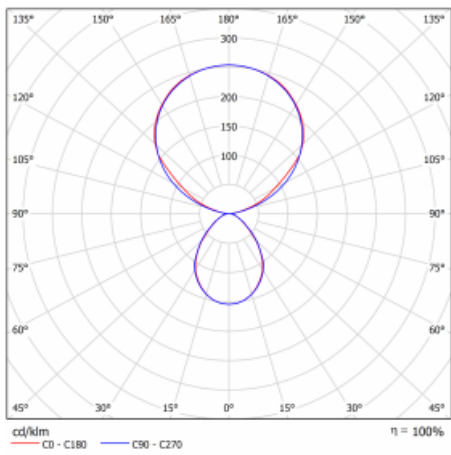

Leuchte

Leira

131-821I-10GEH/830, B

Die smarten Leuchten Leira überzeugen nicht nur durch ihr schlichtes Design, sondern vor allem durch mehrere Möglichkeiten, die Lichtintensität zu steuern. Die Variante mit dem nicht dimmbaren EVG ist für eine permanent beleuchtete Lobby geeignet. Eine Leuchte mit Dimmfunktion auf Tastendruck wird zum Beispiel im Empfangsbereich geschätzt. Das Modell mit Bewegungssensor sorgt für automatisches Dimmen in Besprechungsräumen. Und für das Büro? Da passt die Variante mit einer Adressiereinheit am besten, die alle Leuchten im Raum anhand der Erfassung von Personen dimmt und aufdreht und für eine optimale Arbeitsbeleuchtung sorgt. Die Leira-Leuchten sind als ein minimalistisches Element hergestellt, das für die meisten Innenräume geeignet ist und die Möglichkeit bietet, den Raum ohne unnötige Beleuchtungsinstallation neu zu gestalten, wobei man die Leuchte nur an einen anderen Ort stellt.

Typ der Montage	Tischleuchten
Typ der Ausstrahlung	Direkte/indirekte
Form der Leuchte	Eckige
Farbe der Leuchte	Schwarz
Material	Aluminium
Lebensdauer	L80/B20 50 000 Stunden
Garantie	60 Monate
Beschreibung der Leuchte	Tischleuchte
Produktbeschreibung	13-721I-10GEH/830, B + 13-7012, B
Abmessungen	615 mm × 325 mm × 1305 mm
Lichtquelle	LED MODUL
Art der Optik	Mikroprismatische Optik
Lichtstrom	9800 lm ± 10 %
Farbtemperatur	3000 K Warm weiss
Leuchtwirkungsgrad	134 lm/W
MacAdam Lichtquelle	3
Farbwiedergabeindex	80
UGR max. X=4H Y=8H, ρ=70,50,20	12.9
Leistungsaufnahme	73 W ± 10 %
Anschluss der Leuchte	Leuchte mit Schwarmtechnologie
Elektrische Spannung	220-240V
Frequenz	50/60Hz

Technische Zeichnung

Kurve

Zum Herunterladen

Montageanleitung

Fotografie