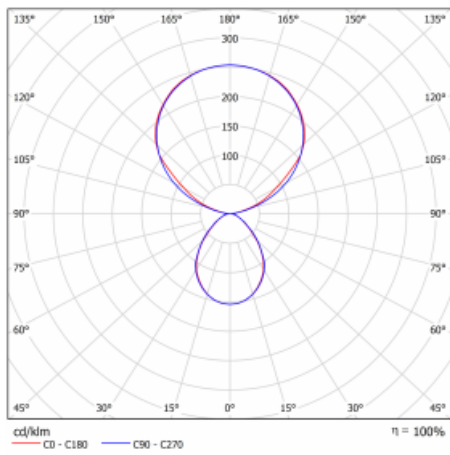

Typ der Montage	Tischleuchten
Typ der Ausstrahlung	Direkte/indirekte
Form der Leuchte	Eckige
Farbe der Leuchte	Silber
Material	Aluminium
Lebensdauer	L80/B20 50 000 Stunden
Garantie	5 years
Beschreibung der Leuchte	Tischleuchte
Produktbeschreibung	13-721I-10GEE/840, S + 13-7012, S
Abmessungen	615 mm × 325 mm × 1305 mm
Lichtquelle	LED MODUL
Art der Optik	Mikroprismatische Optik
Lichtstrom*	10330 lm
Farbtemperatur	4000 K Kalt weiss
Leuchtwirkungsgrad	142 lm/W
MacAdam Lichtquelle	3
Farbwiedergabeindex	80
UGR max. X=4H Y=8H, $\rho=70,50,20$	13

## Technische Zeichnung

Leistungsaufnahme\* 73 W

Anschluss der Leuchte ON/OFF

Elektrische Spannung 220-240V

Frequenz 50/60Hz

⊕ CE IP 20

\*±10 %

## Kurve

**Zum Herunterladen**

Montageanleitung

Fotografie