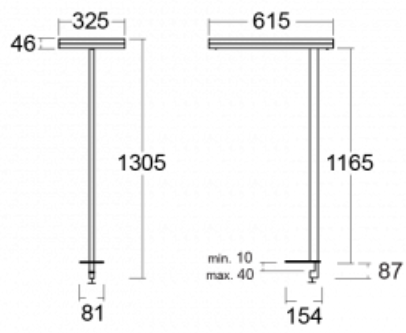

Leuchte

Leira

131-821I-10GEE/840, S

Die smarten Leuchten Leira überzeugen nicht nur durch ihr schlichtes Design, sondern vor allem durch mehrere Möglichkeiten, die Lichtintensität zu steuern. Die Variante mit dem nicht dimmbaren EVG ist für eine permanent beleuchtete Lobby geeignet. Eine Leuchte mit Dimmfunktion auf Tastendruck wird zum Beispiel im Empfangsbereich geschätzt. Das Modell mit Bewegungssensor sorgt für automatisches Dimmen in Besprechungsräumen. Und für das Büro? Da passt die Variante mit einer Adressiereinheit am besten, die alle Leuchten im Raum anhand der Erfassung von Personen dimmt und aufdreht und für eine optimale Arbeitsbeleuchtung sorgt. Die Leira-Leuchten sind als ein minimalistisches Element hergestellt, das für die meisten Innenräume geeignet ist und die Möglichkeit bietet, den Raum ohne unnötige Beleuchtungsinstallation neu zu gestalten, wobei man die Leuchte nur an einen anderen Ort stellt.

Typ der Montage	Tischleuchten
Typ der Ausstrahlung	Direkte/indirekte
Form der Leuchte	Eckige
Farbe der Leuchte	Silber
Material	Aluminium
Lebensdauer	L80/B20 50 000 Stunden
Garantie	60 Monate
Beschreibung der Leuchte	Tischleuchte
Produktbeschreibung	13-721I-10GEE/840, S + 13-7012, S
Abmessungen	615 mm × 325 mm × 1305 mm
Lichtquelle	LED MODUL
Art der Optik	Mikroprismatische Optik
Lichtstrom	10330 lm ± 10 %
Farbtemperatur	4000 K Kalt weiss
Leuchtwirkungsgrad	142 lm/W
MacAdam Lichtquelle	3
Farbwiedergabeindex	80
UGR max. X=4H Y=8H, ρ=70,50,20	13
Leistungsaufnahme	73 W ± 10 %
Anschluss der Leuchte	EVG nicht dimmbar
Elektrische Spannung	220-240V
Frequenz	50/60Hz

Technische Zeichnung

Kurve

Zum Herunterladen

Montageanleitung

Fotografie