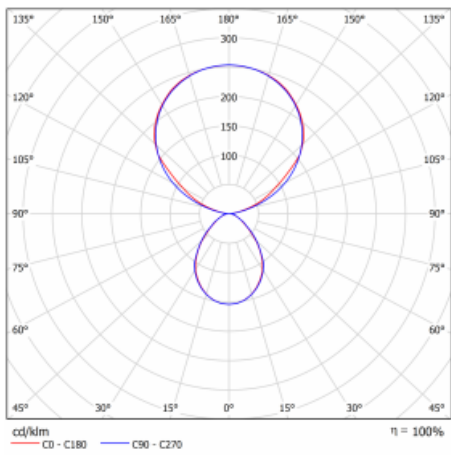

Leuchte

Leira

131-821I-10GEE/840, S

Die smarten Leuchten Leira überzeugen nicht nur durch ihr schlichtes Design, sondern vor allem durch mehrere Möglichkeiten, die Lichtintensität zu steuern. Die Variante mit dem nicht dimmbaren EVG ist für eine permanent beleuchtete Lobby geeignet. Eine Leuchte mit Dimmfunktion auf Tastendruck wird zum Beispiel im Empfangsbereich geschätzt. Das Modell mit Bewegungssensor sorgt für automatisches Dimmen in Besprechungsräumen. Und für das Büro? Da passt die Variante mit einer Adressiereinheit am besten, die alle Leuchten im Raum anhand der Erfassung von Personen dimmt und aufdreht und für eine optimale Arbeitsbeleuchtung sorgt. Die Leira-Leuchten sind als ein minimalistisches Element hergestellt, das für die meisten Innenräume geeignet ist und die Möglichkeit bietet, den Raum ohne unnötige Beleuchtungsinstallation neu zu gestalten, wobei man die Leuchte nur an einen anderen Ort stellt.

Typ der Montage	Tischleuchten
Typ der Ausstrahlung	Direkte/indirekte
Form der Leuchte	Eckige
Farbe der Leuchte	Silber
Material	Aluminium
Lebensdauer	L80/B20 50 000 Stunden
Garantie	60 Monate
Beschreibung der Leuchte	Tischleuchte
Produktbeschreibung	13-721I-10GEE/840, S + 13-7012, S
Abmessungen	615 mm × 325 mm × 1305 mm
Lichtquelle	LED MODUL
Art der Optik	Mikroprismatische Optik
Lichtstrom	10330 lm ± 10 %
Farbtemperatur	4000 K Kalt weiss
Leuchtwirkungsgrad	142 lm/W
MacAdam Lichtquelle	3
Farbwiedergabeindex	80
UGR max. X=4H Y=8H, ρ=70,50,20	13
Leistungsaufnahme	73 W ± 10 %
Anschluss der Leuchte	EVG nicht dimmbar
Elektrische Spannung	220-240V
Frequenz	50/60Hz

Technische Zeichnung

Kurve

Zum Herunterladen

Montageanleitung

Fotografie