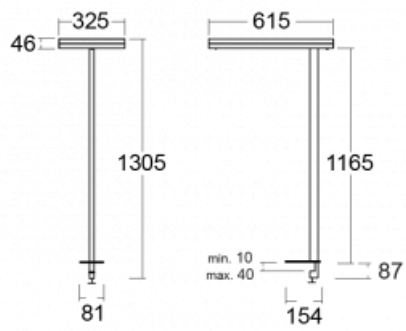

Typ der Montage	Tischleuchten
Typ der Ausstrahlung	Direkte/indirekte
Form der Leuchte	Eckige
Farbe der Leuchte	Silber
Material	Aluminium
Lebensdauer	L80/B20 50 000 Stunden
Garantie	5 years
Beschreibung der Leuchte	Tischleuchte
Produktbeschreibung	13-721I-10GEE/840, S + 13-7012, S
Abmessungen	615 mm × 325 mm × 1305 mm
Lichtquelle	LED MODUL
Art der Optik	Mikroprismatische Optik
Lichtstrom*	10330 lm
Farbtemperatur	4000 K Kalt weiss
Leuchtwirkungsgrad	142 lm/W
MacAdam Lichtquelle	3
Farbwiedergabeindex	80
UGR max. X=4H Y=8H, $\rho=70,50,20$	13

## Technische Zeichnung

Leistungsaufnahme\* 73 W

Anschluss der Leuchte ON/OFF

Elektrische Spannung 220-240V

Frequenz 50/60Hz

⊕ CE IP 20

\*±10 %

## Kurve

**Zum Herunterladen**

Montageanleitung

Fotografie