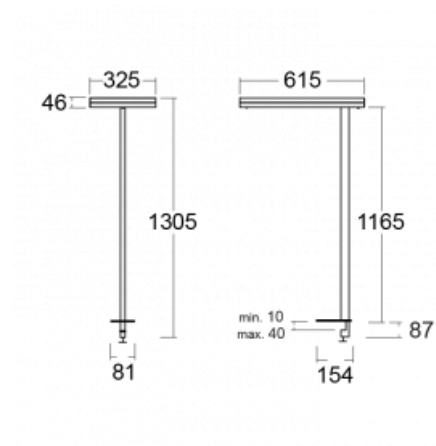

Typ der Montage	Tischleuchten
Typ der Ausstrahlung	Direkte/indirekte
Form der Leuchte	Eckige
Farbe der Leuchte	Schwarz
Material	Aluminium
Lebensdauer	L80/B20 50 000 Stunden
Garantie	5 years
Beschreibung der Leuchte	Tischleuchte
Produktbeschreibung	13-721I-10GEE/840, B + 13-7012, B
Abmessungen	615 mm × 325 mm × 1305 mm
Lichtquelle	LED MODUL
Art der Optik	Mikroprismatische Optik
Lichtstrom*	10330 lm
Farbtemperatur	4000 K Kalt weiss
Leuchtwirkungsgrad	142 lm/W
MacAdam Lichtquelle	3
Farbwiedergabeindex	80
UGR max. X=4H Y=8H, $\rho=70,50,20$	13

## Technische Zeichnung

Leistungsaufnahme\* 73 W

Anschluss der Leuchte ON/OFF

Elektrische Spannung 220-240V

Frequenz 50/60Hz

⊕ CE IP 20

\*±10 %

## Kurve

**Zum Herunterladen**

Montageanleitung

Fotografie