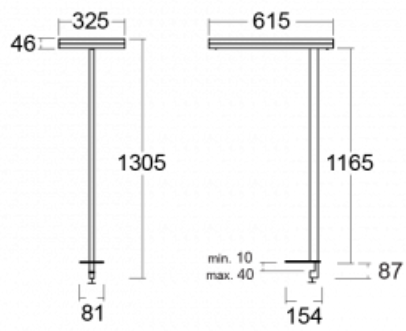

Leuchte

Leira

131-821I-10GEE/830, W

Die smarten Leuchten Leira überzeugen nicht nur durch ihr schlichtes Design, sondern vor allem durch mehrere Möglichkeiten, die Lichtintensität zu steuern. Die Variante mit dem nicht dimmbaren EVG ist für eine permanent beleuchtete Lobby geeignet. Eine Leuchte mit Dimmfunktion auf Tastendruck wird zum Beispiel im Empfangsbereich geschätzt. Das Modell mit Bewegungssensor sorgt für automatisches Dimmen in Besprechungsräumen. Und für das Büro? Da passt die Variante mit einer Adressiereinheit am besten, die alle Leuchten im Raum anhand der Erfassung von Personen dimmt und aufdreht und für eine optimale Arbeitsbeleuchtung sorgt. Die Leira-Leuchten sind als ein minimalistisches Element hergestellt, das für die meisten Innenräume geeignet ist und die Möglichkeit bietet, den Raum ohne unnötige Beleuchtungsinstallation neu zu gestalten, wobei man die Leuchte nur an einen anderen Ort stellt.

Typ der Montage	Tischleuchten
Typ der Ausstrahlung	Direkte/indirekte
Form der Leuchte	Eckige
Farbe der Leuchte	Weiss
Material	Aluminium
Lebensdauer	L80/B20 50 000 Stunden
Garantie	5 years
Beschreibung der Leuchte	Tischleuchte
Produktbeschreibung	13-721I-10GEE/830, W + 13-7012, W
Abmessungen	615 mm × 325 mm × 1305 mm
Lichtquelle	LED MODUL
Art der Optik	Mikroprismatische Optik
Lichtstrom*	9800 lm
Farbtemperatur	3000 K Warm weiss
Leuchtwirkungsgrad	134 lm/W
MacAdam Lichtquelle	3
Farbwiedergabeindex	80
UGR max. X=4H Y=8H, $\rho=70,50,20$	12.9

Technische Zeichnung

Leistungsaufnahme* 73 W

Anschluss der Leuchte ON/OFF

Elektrische Spannung 220-240V

Frequenz 50/60Hz

⊕ CE IP 20

*±10 %

Kurve