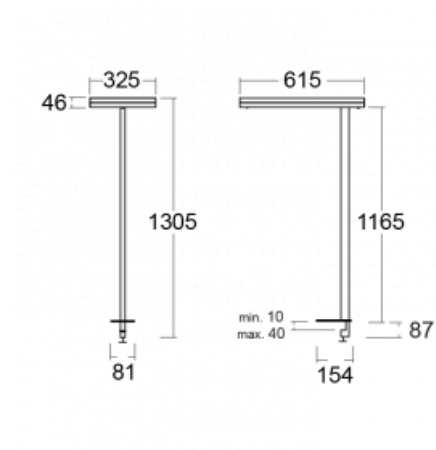

# Leira

131-821I-10GEE/830, S

Die smarten Leuchten Leira überzeugen nicht nur durch ihr schlichtes Design, sondern vor allem durch mehrere Möglichkeiten, die Lichtintensität zu steuern. Die Variante mit dem nicht dimmbaren EVG ist für eine permanent beleuchtete Lobby geeignet. Eine Leuchte mit Dimmfunktion auf Tastendruck wird zum Beispiel im Empfangsbereich geschätzt. Das Modell mit Bewegungssensor sorgt für automatisches Dimmen in Besprechungsräumen. Und für das Büro? Da passt die Variante mit einer Adressiereinheit am besten, die alle Leuchten im Raum anhand der Erfassung von Personen dimmt und aufdreht und für eine optimale Arbeitsbeleuchtung sorgt. Die Leira-Leuchten sind als ein minimalistisches Element hergestellt, das für die meisten Innenräume geeignet ist und die Möglichkeit bietet, den Raum ohne unnötige Beleuchtungsinstallation neu zu gestalten, wobei man die Leuchte nur an einen anderen Ort stellt.

Typ der Montage	Tischleuchten
Typ der Ausstrahlung	Direkte/indirekte
Form der Leuchte	Eckige
Farbe der Leuchte	Silber
Material	Aluminium
Lebensdauer	L80/B20 50 000 Stunden
Garantie	5 years
Beschreibung der Leuchte	Tischleuchte
Produktbeschreibung	13-721I-10GEE/830, S + 13-7012, S
Abmessungen	615 mm × 325 mm × 1305 mm
Lichtquelle	LED MODUL
Art der Optik	Mikroprismatische Optik
Lichtstrom*	9800 lm
Farbtemperatur	3000 K Warm weiss
Leuchtwirkungsgrad	134 lm/W
MacAdam Lichtquelle	3
Farbwiedergabeindex	80
UGR max. X=4H Y=8H, $\rho=70,50,20$	12.9

## Technische Zeichnung

Leistungsaufnahme\* 73 W

Anschluss der Leuchte ON/OFF

Elektrische Spannung 220-240V

Frequenz 50/60Hz

⊕ CE IP 20

\*±10 %