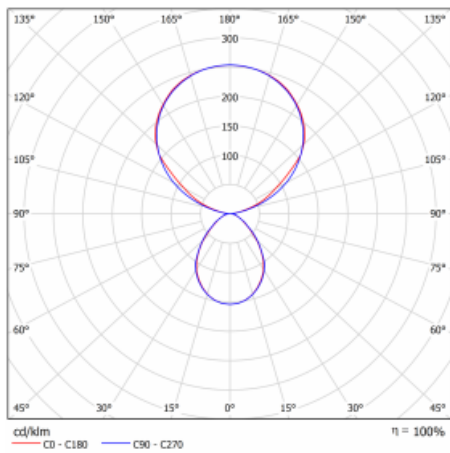

Technische Zeichnung

Leistungsaufnahme 73 W $\pm$ 10 %

Anschluss der Leuchte Dimmbar mit Taster

Elektrische Spannung 220-240V

Frequenz 50/60Hz

IP 20

Kurve