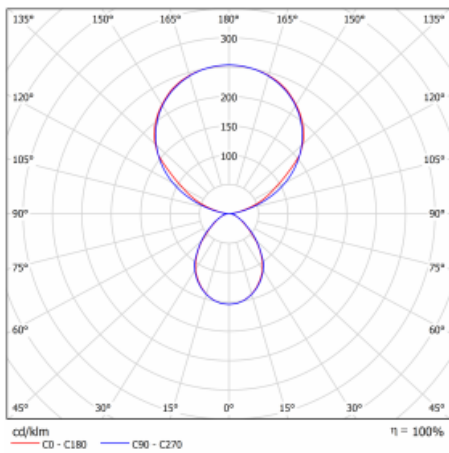

Technische Zeichnung

Leistungsaufnahme* 73 W

Anschluss der Leuchte Weitere Möglichkeiten vom Dimmen

Elektrische Spannung 220-240V

Frequenz 50/60Hz

⊕ CE IP 20

*±10 %

Kurve