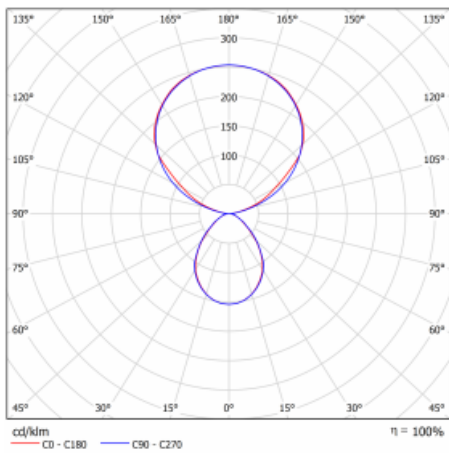

Technische Zeichnung

Leistungsaufnahme 73 W $\pm$ 10 %

Anschluss der Leuchte Dimmbar mit Taster

Elektrische Spannung 220-240V

Frequenz 50/60Hz

IP 20

Kurve