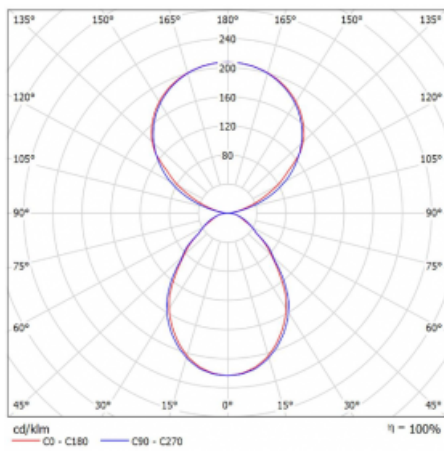

Typ der Montage	Stehleuchten
Typ der Ausstrahlung	Direkte/indirekte
Form der Leuchte	Eckige
Farbe der Leuchte	Weiss
Material	Aluminium
Lebensdauer	L80/B20 50 000 Stunden
Garantie	60 Monate
Beschreibung der Leuchte	Stehleuchte
Produktbeschreibung	13-731I-10GEQ/TC, W + 13-7312, W + 13-7002, W
Abmessungen	615 mm × 325 mm × 1945 mm
Lichtquelle	LED MODUL
Art der Optik	Mikroprismatische Optik
Lichtstrom	7610 lm ± 10 %
Farbtemperatur	2700 K - 6500 K Tunable White
Leuchtwirkungsgrad	105 lm/W
MacAdam Lichtquelle	3
Farbwiedergabeindex	90
UGR max. X=4H Y=8H, ρ=70,50,20	14.7

Technische Zeichnung

Leistungsaufnahme 72.6 W \pm 10 %

Anschluss der Leuchte DALI DT8

Elektrische Spannung 220-240V

Frequenz 50/60Hz

  IP 20

Kurve

Zum Herunterladen