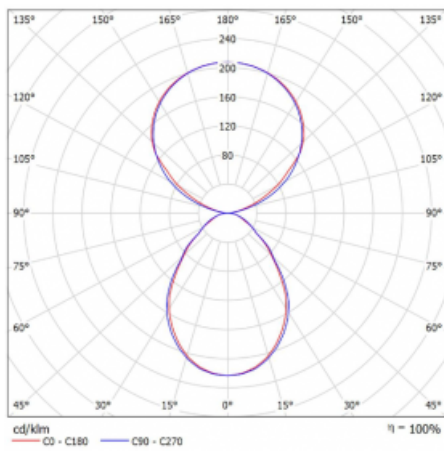

Typ der Montage	Stehleuchten
Typ der Ausstrahlung	Direkte/indirekte
Form der Leuchte	Eckige
Farbe der Leuchte	Weiss
Material	Aluminium
Lebensdauer	L80/B20 50 000 Stunden
Garantie	5 years
Beschreibung der Leuchte	Stehleuchte
Produktbeschreibung	13-731I-10GEQ/TC, W + 13-7312, W + 13-7002, W
Abmessungen	615 mm × 325 mm × 1945 mm
Lichtquelle	LED MODUL
Art der Optik	Mikroprismatische Optik
Lichtstrom*	7610 lm
Farbtemperatur	2700 K - 6500 K Tunable White
Leuchtwirkungsgrad	105 lm/W
MacAdam Lichtquelle	3
Farbwiedergabeindex	90
UGR max. X=4H Y=8H, ρ=70,50,20	14.7

## Technische Zeichnung

Leistungsaufnahme\* 72.6 W

Anschluss der Leuchte DALI DT8

Elektrische Spannung 220-240V

Frequenz 50/60Hz

⊕ CE IP 20

\*±10 %

## Kurve

**Zum Herunterladen**

Montageanleitung

Fotografie