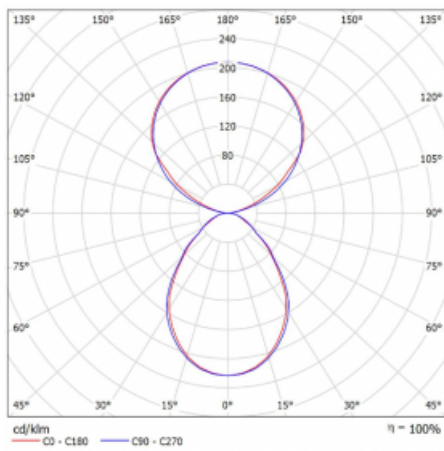

Typ der Montage	Stehleuchten
Typ der Ausstrahlung	Direkte/indirekte
Form der Leuchte	Eckige
Farbe der Leuchte	Schwarz
Material	Aluminium
Lebensdauer	L80/B20 50 000 Stunden
Garantie	5 years
Beschreibung der Leuchte	Stehleuchte
Produktbeschreibung	13-731I-10GEQ/TC, B + 13-7312, B + 13-7002, B
Abmessungen	615 mm × 325 mm × 1945 mm
Lichtquelle	LED MODUL
Art der Optik	Mikroprismatische Optik
Lichtstrom	7610 lm ± 10 %
Farbtemperatur	2700 K - 6500 K Tunable White
Leuchtwirkungsgrad	105 lm/W
MacAdam Lichtquelle	3
Farbwiedergabeindex	90
UGR max. X=4H Y=8H, ρ=70,50,20	14.7

Technische Zeichnung

Leistungsaufnahme 72.6 W \pm 10 %

Anschluss der Leuchte DALI DT8

Elektrische Spannung 220-240V

Frequenz 50/60Hz

  IP 20

Kurve

Zum Herunterladen