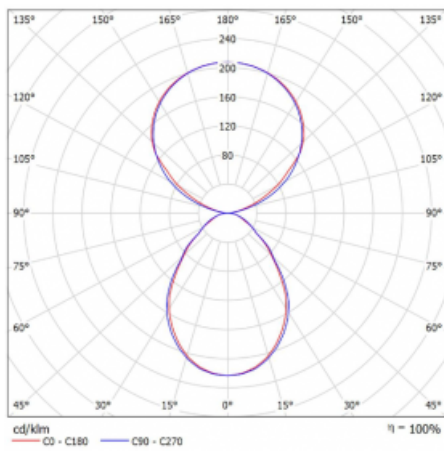

Typ der Montage	Stehleuchten
Typ der Ausstrahlung	Direkte/indirekte
Form der Leuchte	Eckige
Farbe der Leuchte	Schwarz
Material	Aluminium
Lebensdauer	L80/B20 50 000 Stunden
Garantie	5 years
Beschreibung der Leuchte	Stehleuchte
Produktbeschreibung	13-731I-10GEQ/TC, B + 13-7312, B + 13-7002, B
Abmessungen	615 mm × 325 mm × 1945 mm
Lichtquelle	LED MODUL
Art der Optik	Mikroprismatische Optik
Lichtstrom*	7610 lm
Farbtemperatur	2700 K - 6500 K Tunable White
Leuchtwirkungsgrad	105 lm/W
MacAdam Lichtquelle	3
Farbwiedergabeindex	90
UGR max. X=4H Y=8H, ρ=70,50,20	14.7

Technische Zeichnung

Leistungsaufnahme* 72.6 W

Anschluss der Leuchte DALI DT8

Elektrische Spannung 220-240V

Frequenz 50/60Hz

⊕ CE IP 20

*±10 %

Kurve