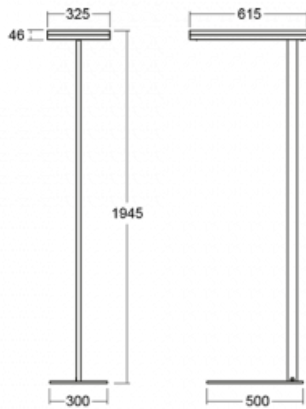

Leuchte

Leira

131-731I-10GEH/840, S

Die smarten Leuchten Leira überzeugen nicht nur durch ihr schlichtes Design, sondern vor allem durch mehrere Möglichkeiten, die Lichtintensität zu steuern. Die Variante mit dem nicht dimmbaren EVG ist für eine permanent beleuchtete Lobby geeignet. Eine Leuchte mit Dimmfunktion auf Tastendruck wird zum Beispiel im Empfangsbereich geschätzt. Das Modell mit Bewegungssensor sorgt für automatisches Dimmen in Besprechungsräumen. Und für das Büro? Da passt die Variante mit einer Adressiereinheit am besten, die alle Leuchten im Raum anhand der Erfassung von Personen dimmt und aufdreht und für eine optimale Arbeitsbeleuchtung sorgt. Die Leira-Leuchten sind als ein minimalistisches Element hergestellt, das für die meisten Innenräume geeignet ist und die Möglichkeit bietet, den Raum ohne unnötige Beleuchtungsinstallation neu zu gestalten, wobei man die Leuchte nur an einen anderen Ort stellt.

Typ der Montage	Stehleuchten
Typ der Ausstrahlung	Direkte/indirekte
Form der Leuchte	Eckige
Farbe der Leuchte	Silber
Material	Aluminium
Lebensdauer	L80/B20 50 000 Stunden
Garantie	60 Monate
Beschreibung der Leuchte	Stehleuchte
Produktbeschreibung	13-731I-10GEH/840, S + 13-7312, S + 13-7002, S
Abmessungen	615 mm × 325 mm × 1945 mm
Lichtquelle	LED MODUL
Art der Optik	Mikroprismatische Optik
Lichtstrom	10330 lm ± 10 %
Farbtemperatur	4000 K Kalt weiss
Leuchtwirkungsgrad	142 lm/W
MacAdam Lichtquelle	3
Farbwiedergabeindex	80
UGR max. X=4H Y=8H, ρ=70,50,20	13

Technische Zeichnung

Leistungsaufnahme 73 W \pm 10 %

Anschluss der Leuchte Leuchte mit Schwarmtechnologie

Elektrische Spannung 220-240V

Frequenz 50/60Hz

⊕ CE IP 20

Kurve

Zum Herunterladen