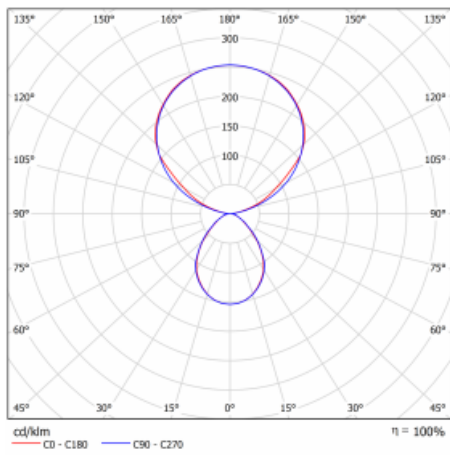

Typ der Montage	Stehleuchten
Typ der Ausstrahlung	Direkte/indirekte
Form der Leuchte	Eckige
Farbe der Leuchte	Silber
Material	Aluminium
Lebensdauer	L80/B20 50 000 Stunden
Garantie	60 Monate
Beschreibung der Leuchte	Stehleuchte
Produktbeschreibung	13-731I-10GEH/840, S + 13-7312, S + 13-7002, S
Abmessungen	615 mm × 325 mm × 1945 mm
Lichtquelle	LED MODUL
Art der Optik	Mikroprismatische Optik
Lichtstrom	10330 lm ± 10 %
Farbtemperatur	4000 K Kalt weiss
Leuchtwirkungsgrad	142 lm/W
MacAdam Lichtquelle	3
Farbwiedergabeindex	80
UGR max. X=4H Y=8H, ρ=70,50,20	13

Technische Zeichnung

Leistungsaufnahme 73 W \pm 10 %

Anschluss der Leuchte Leuchte mit Schwarmtechnologie

Elektrische Spannung 220-240V

Frequenz 50/60Hz

⊕ CE IP 20

Kurve

Zum Herunterladen