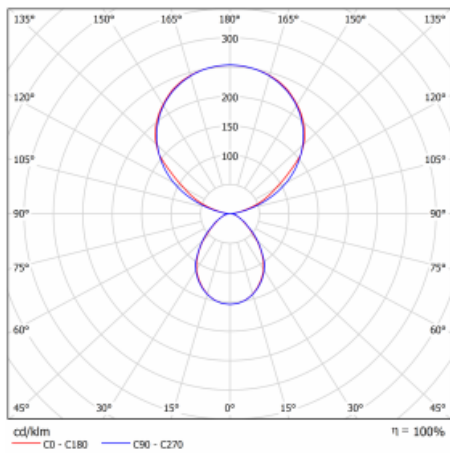

Typ der Montage	Stehleuchten
Typ der Ausstrahlung	Direkte/indirekte
Form der Leuchte	Eckige
Farbe der Leuchte	Schwarz
Material	Aluminium
Lebensdauer	L80/B20 50 000 Stunden
Garantie	5 years
Beschreibung der Leuchte	Stehleuchte
Produktbeschreibung	13-731I-10GEH/840, B + 13-7312, B + 13-7002, B
Abmessungen	615 mm × 325 mm × 1945 mm
Lichtquelle	LED MODUL
Art der Optik	Mikroprismatische Optik
Lichtstrom*	10330 lm
Farbtemperatur	4000 K Kalt weiss
Leuchtwirkungsgrad	142 lm/W
MacAdam Lichtquelle	3
Farbwiedergabeindex	80
UGR max. X=4H Y=8H, ρ=70,50,20	13

Technische Zeichnung

Leistungsaufnahme* 73 W

Anschluss der Leuchte DALI + Sensor

Elektrische Spannung 220-240V

Frequenz 50/60Hz

⊕ CE IP 20

*±10 %

Kurve