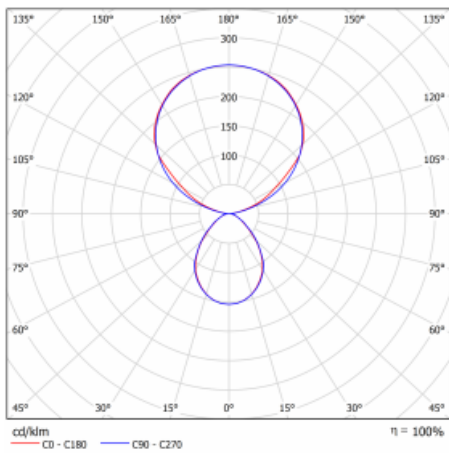

Technische Zeichnung

Leistungsaufnahme 73 W $\pm$ 10 %

Anschluss der Leuchte Leuchte mit Schwarmtechnologie

Elektrische Spannung 220-240V

Frequenz 50/60Hz

IP 20

Kurve