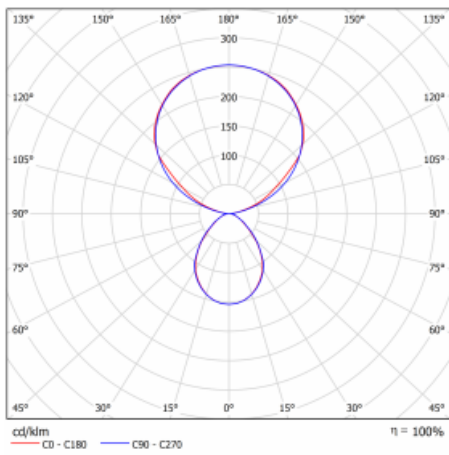

Technische Zeichnung

Leistungsaufnahme 73 W $\pm$ 10 %

Anschluss der Leuchte EVG nicht dimmbar

Elektrische Spannung 220-240V

Frequenz 50/60Hz

⊕ CE IP 20

Kurve