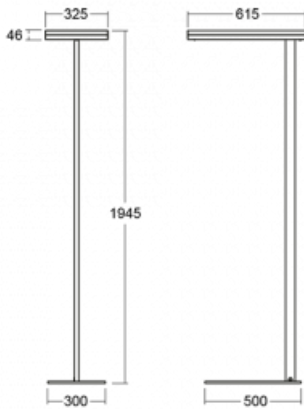

# Leira

131-731I-10GEE/840, B

Die smarten Leuchten Leira überzeugen nicht nur durch ihr schlichtes Design, sondern vor allem durch mehrere Möglichkeiten, die Lichtintensität zu steuern. Die Variante mit dem nicht dimmbaren EVG ist für eine permanent beleuchtete Lobby geeignet. Eine Leuchte mit Dimmfunktion auf Tastendruck wird zum Beispiel im Empfangsbereich geschätzt. Das Modell mit Bewegungssensor sorgt für automatisches Dimmen in Besprechungsräumen. Und für das Büro? Da passt die Variante mit einer Adressiereinheit am besten, die alle Leuchten im Raum anhand der Erfassung von Personen dimmt und aufdreht und für eine optimale Arbeitsbeleuchtung sorgt. Die Leira-Leuchten sind als ein minimalistisches Element hergestellt, das für die meisten Innenräume geeignet ist und die Möglichkeit bietet, den Raum ohne unnötige Beleuchtungsinstallation neu zu gestalten, wobei man die Leuchte nur an einen anderen Ort stellt.

Typ der Montage	Stehleuchten
Typ der Ausstrahlung	Direkte/indirekte
Form der Leuchte	Eckige
Farbe der Leuchte	Schwarz
Material	Aluminium
Lebensdauer	L80/B20 50 000 Stunden
Garantie	60 Monate
Beschreibung der Leuchte	Stehleuchte
Produktbeschreibung	13-731I-10GEE/840, B + 13-7310, B + 13-7002, B
Abmessungen	615 mm × 325 mm × 1945 mm
Lichtquelle	LED MODUL
Art der Optik	Mikroprismatische Optik
Lichtstrom	10330 lm ± 10 %
Farbtemperatur	4000 K Kalt weiss
Leuchtwirkungsgrad	142 lm/W
MacAdam Lichtquelle	3
Farbwiedergabeindex	80
UGR max. X=4H Y=8H, ρ=70,50,20	13

## Technische Zeichnung

Leistungsaufnahme 73 W  $\pm$  10 %

Anschluss der Leuchte EVG nicht dimmbar

Elektrische Spannung 220-240V

Frequenz 50/60Hz

⊕ CE IP 20