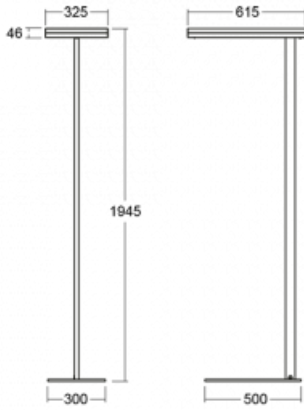

Leuchte

Leira

131-721I-10GET/840, W

Die smarten Leuchten Leira überzeugen nicht nur durch ihr schlichtes Design, sondern vor allem durch mehrere Möglichkeiten, die Lichtintensität zu steuern. Die Variante mit dem nicht dimmbaren EVG ist für eine permanent beleuchtete Lobby geeignet. Eine Leuchte mit Dimmfunktion auf Tastendruck wird zum Beispiel im Empfangsbereich geschätzt. Das Modell mit Bewegungssensor sorgt für automatisches Dimmen in Besprechungsräumen. Und für das Büro? Da passt die Variante mit einer Adressiereinheit am besten, die alle Leuchten im Raum anhand der Erfassung von Personen dimmt und aufdreht und für eine optimale Arbeitsbeleuchtung sorgt. Die Leira-Leuchten sind als ein minimalistisches Element hergestellt, das für die meisten Innenräume geeignet ist und die Möglichkeit bietet, den Raum ohne unnötige Beleuchtungsinstallation neu zu gestalten, wobei man die Leuchte nur an einen anderen Ort stellt.

Typ der Montage	Stehleuchten
Typ der Ausstrahlung	Direkte/indirekte
Form der Leuchte	Eckige
Farbe der Leuchte	Weiss
Material	Aluminium
Lebensdauer	L80/B20 50 000 Stunden
Garantie	60 Monate
Beschreibung der Leuchte	Stehleuchte
Produktbeschreibung	13-721I-10GET/840, W + 13-7010, W + 13-7002, W
Abmessungen	615 mm × 325 mm × 1945 mm
Lichtquelle	LED MODUL
Art der Optik	Mikroprismatische Optik
Lichtstrom	10330 lm ± 10 %
Farbtemperatur	4000 K Kalt weiss
Leuchtwirkungsgrad	142 lm/W
MacAdam Lichtquelle	3
Farbwiedergabeindex	80
UGR max. X=4H Y=8H, ρ=70,50,20	13

Technische Zeichnung

Leistungsaufnahme 73 W \pm 10 %

Anschluss der Leuchte Dimmbar mit Taster

Elektrische Spannung 220-240V

Frequenz 50/60Hz

  IP 20

Kurve

Zum Herunterladen