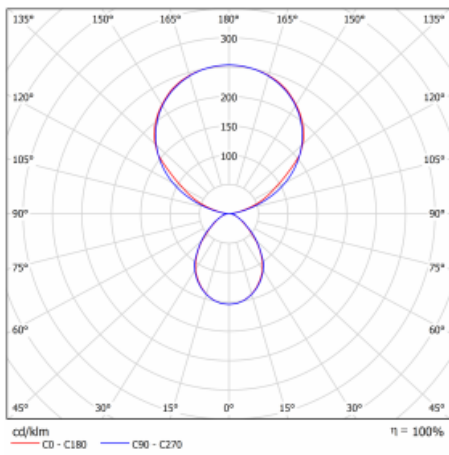

Typ der Montage	Stehleuchten
Typ der Ausstrahlung	Direkte/indirekte
Form der Leuchte	Eckige
Farbe der Leuchte	Weiss
Material	Aluminium
Lebensdauer	L80/B20 50 000 Stunden
Garantie	60 Monate
Beschreibung der Leuchte	Stehleuchte
Produktbeschreibung	13-721I-10GET/840, W + 13-7010, W + 13-7002, W
Abmessungen	615 mm × 325 mm × 1945 mm
Lichtquelle	LED MODUL
Art der Optik	Mikroprismatische Optik
Lichtstrom	10330 lm ± 10 %
Farbtemperatur	4000 K Kalt weiss
Leuchtwirkungsgrad	142 lm/W
MacAdam Lichtquelle	3
Farbwiedergabeindex	80
UGR max. X=4H Y=8H, ρ=70,50,20	13

Technische Zeichnung

Leistungsaufnahme 73 W \pm 10 %

Anschluss der Leuchte Dimmbar mit Taster

Elektrische Spannung 220-240V

Frequenz 50/60Hz

  IP 20

Kurve

Zum Herunterladen