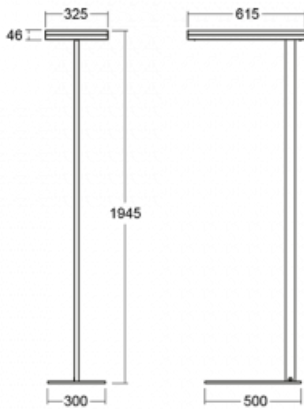

Leuchte

Leira

131-721I-10GET/840, S

Die smarten Leuchten Leira überzeugen nicht nur durch ihr schlichtes Design, sondern vor allem durch mehrere Möglichkeiten, die Lichtintensität zu steuern. Die Variante mit dem nicht dimmbaren EVG ist für eine permanent beleuchtete Lobby geeignet. Eine Leuchte mit Dimmfunktion auf Tastendruck wird zum Beispiel im Empfangsbereich geschätzt. Das Modell mit Bewegungssensor sorgt für automatisches Dimmen in Besprechungsräumen. Und für das Büro? Da passt die Variante mit einer Adressiereinheit am besten, die alle Leuchten im Raum anhand der Erfassung von Personen dimmt und aufdreht und für eine optimale Arbeitsbeleuchtung sorgt. Die Leira-Leuchten sind als ein minimalistisches Element hergestellt, das für die meisten Innenräume geeignet ist und die Möglichkeit bietet, den Raum ohne unnötige Beleuchtungsinstallation neu zu gestalten, wobei man die Leuchte nur an einen anderen Ort stellt.

Typ der Montage	Stehleuchten
Typ der Ausstrahlung	Direkte/indirekte
Form der Leuchte	Eckige
Farbe der Leuchte	Silber
Material	Aluminium
Lebensdauer	L80/B20 50 000 Stunden
Garantie	5 years
Beschreibung der Leuchte	Stehleuchte
Produktbeschreibung	13-721I-10GET/840, S + 13-7010, S + 13-7002, S
Abmessungen	615 mm × 325 mm × 1945 mm
Lichtquelle	LED MODUL
Art der Optik	Mikroprismatische Optik
Lichtstrom*	10330 lm
Farbtemperatur	4000 K Kalt weiss
Leuchtwirkungsgrad	142 lm/W
MacAdam Lichtquelle	3
Farbwiedergabeindex	80
UGR max. X=4H Y=8H, ρ=70,50,20	13

Technische Zeichnung

Leistungsaufnahme* 73 W

Anschluss der Leuchte Weitere Möglichkeiten vom Dimmen

Elektrische Spannung 220-240V

Frequenz 50/60Hz

⊕ CE IP 20

*±10 %

Kurve