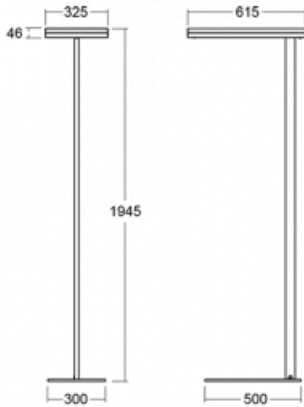

Leuchte

Leira

131-721I-10GET/840, S

Die smarten Leuchten Leira überzeugen nicht nur durch ihr schlichtes Design, sondern vor allem durch mehrere Möglichkeiten, die Lichtintensität zu steuern. Die Variante mit dem nicht dimmbaren EVG ist für eine permanent beleuchtete Lobby geeignet. Eine Leuchte mit Dimmfunktion auf Tastendruck wird zum Beispiel im Empfangsbereich geschätzt. Das Modell mit Bewegungssensor sorgt für automatisches Dimmen in Besprechungsräumen. Und für das Büro? Da passt die Variante mit einer Adressiereinheit am besten, die alle Leuchten im Raum anhand der Erfassung von Personen dimmt und aufdreht und für eine optimale Arbeitsbeleuchtung sorgt. Die Leira-Leuchten sind als ein minimalistisches Element hergestellt, das für die meisten Innenräume geeignet ist und die Möglichkeit bietet, den Raum ohne unnötige Beleuchtungsinstallation neu zu gestalten, wobei man die Leuchte nur an einen anderen Ort stellt.

Typ der Montage	Stehleuchten
Typ der Ausstrahlung	Direkte/indirekte
Form der Leuchte	Eckige
Farbe der Leuchte	Silber
Material	Aluminium
Lebensdauer	L80/B20 50 000 Stunden
Garantie	60 Monate
Beschreibung der Leuchte	Stehleuchte
Produktbeschreibung	13-721I-10GET/840, S + 13-7010, S + 13-7002, S
Abmessungen	615 mm × 325 mm × 1945 mm
Lichtquelle	LED MODUL
Art der Optik	Mikroprismatische Optik
Lichtstrom	10330 lm ± 10 %
Farbtemperatur	4000 K Kalt weiss
Leuchtwirkungsgrad	142 lm/W
MacAdam Lichtquelle	3
Farbwiedergabeindex	80
UGR max. X=4H Y=8H, ρ=70,50,20	13

Technische Zeichnung

Leistungsaufnahme 73 W \pm 10 %

Anschluss der Leuchte Dimmbar mit Taster

Elektrische Spannung 220-240V

Frequenz 50/60Hz

⊕ CE IP 20

Kurve

Zum Herunterladen