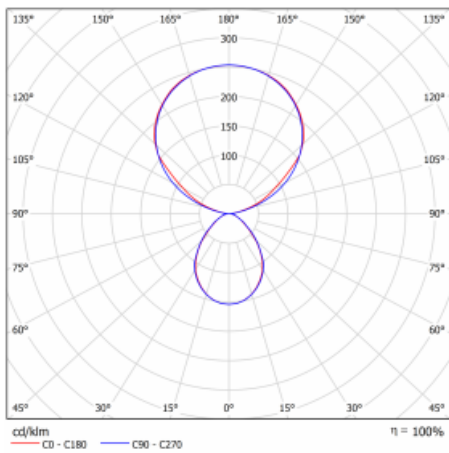

Typ der Montage	Stehleuchten
Typ der Ausstrahlung	Direkte/indirekte
Form der Leuchte	Eckige
Farbe der Leuchte	Weiss
Material	Aluminium
Lebensdauer	L80/B20 50 000 Stunden
Garantie	5 years
Beschreibung der Leuchte	Stehleuchte
Produktbeschreibung	13-721I-10GET/830, W + 13-7010, W + 13-7002, W
Abmessungen	615 mm × 325 mm × 1945 mm
Lichtquelle	LED MODUL
Art der Optik	Mikroprismatische Optik
Lichtstrom*	9800 lm
Farbtemperatur	3000 K Warm weiss
Leuchtwirkungsgrad	134 lm/W
MacAdam Lichtquelle	3
Farbwiedergabeindex	80
UGR max. X=4H Y=8H, ρ=70,50,20	12.9

Technische Zeichnung

Leistungsaufnahme* 73 W

Anschluss der Leuchte Weitere Möglichkeiten vom Dimmen

Elektrische Spannung 220-240V

Frequenz 50/60Hz

⊕ CE IP 20

*±10 %

Kurve