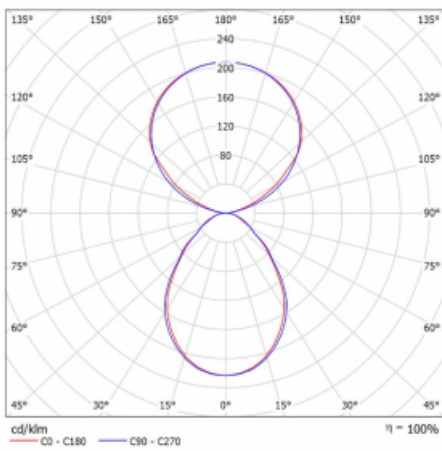

Typ der Montage	Stehleuchten
Typ der Ausstrahlung	Direkte/indirekte
Form der Leuchte	Eckige
Farbe der Leuchte	Weiss
Material	Aluminium
Lebensdauer	L80/B20 50 000 Stunden
Garantie	5 years
Beschreibung der Leuchte	Stehleuchte
Produktbeschreibung	13-721I-10GEQ/TC, W + 13-7010, W + 13-7002, W
Abmessungen	615 mm × 325 mm × 1945 mm
Lichtquelle	LED MODUL
Art der Optik	Mikroprismatische Optik
Lichtstrom*	7610 lm
Farbtemperatur	2700 K - 6500 K Tunable White
Leuchtwirkungsgrad	105 lm/W
MacAdam Lichtquelle	3
Farbwiedergabeindex	90
UGR max. X=4H Y=8H, ρ=70,50,20	14.7

Technische Zeichnung

Leistungsaufnahme* 72.6 W

Anschluss der Leuchte DALI DT8

Elektrische Spannung 220-240V

Frequenz 50/60Hz

⊕ CE IP 20

*±10 %

Kurve