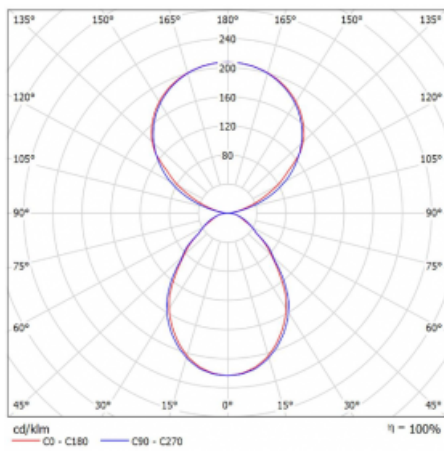

Typ der Montage	Stehleuchten
Typ der Ausstrahlung	Direkte/indirekte
Form der Leuchte	Eckige
Farbe der Leuchte	Weiss
Material	Aluminium
Lebensdauer	L80/B20 50 000 Stunden
Garantie	5 years
Beschreibung der Leuchte	Stehleuchte
Produktbeschreibung	13-721I-10GEQ/TC, W + 13-7010, W + 13-7002, W
Abmessungen	615 mm × 325 mm × 1945 mm
Lichtquelle	LED MODUL
Art der Optik	Mikroprismatische Optik
Lichtstrom	7610 lm ± 10 %
Farbtemperatur	2700 K - 6500 K Tunable White
Leuchtwirkungsgrad	105 lm/W
MacAdam Lichtquelle	3
Farbwiedergabeindex	90
UGR max. X=4H Y=8H, ρ=70,50,20	14.7

Technische Zeichnung

Leistungsaufnahme 72.6 W \pm 10 %

Anschluss der Leuchte DALI DT8

Elektrische Spannung 220-240V

Frequenz 50/60Hz

⊕ CE IP 20

Kurve

Zum Herunterladen