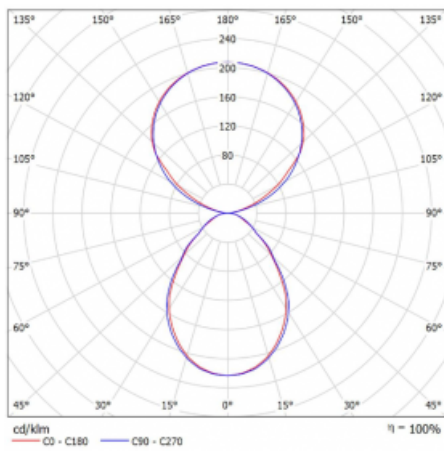

Typ der Montage	Stehleuchten
Typ der Ausstrahlung	Direkte/indirekte
Form der Leuchte	Eckige
Farbe der Leuchte	Schwarz
Material	Aluminium
Lebensdauer	L80/B20 50 000 Stunden
Garantie	5 years
Beschreibung der Leuchte	Stehleuchte
Produktbeschreibung	13-721I-10GEQ/TC, B + 13-7010, B + 13-7002, B
Abmessungen	615 mm × 325 mm × 1945 mm
Lichtquelle	LED MODUL
Art der Optik	Mikroprismatische Optik
Lichtstrom*	7610 lm
Farbtemperatur	2700 K - 6500 K Tunable White
Leuchtwirkungsgrad	105 lm/W
MacAdam Lichtquelle	3
Farbwiedergabeindex	90
UGR max. X=4H Y=8H, ρ=70,50,20	14.7

Technische Zeichnung

Leistungsaufnahme* 72.6 W

Anschluss der Leuchte DALI DT8

Elektrische Spannung 220-240V

Frequenz 50/60Hz

⊕ CE IP 20

*±10 %

Kurve