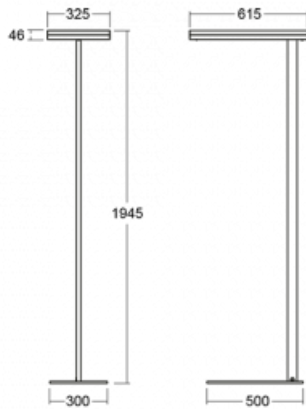

Leuchte

Leira

131-721I-10GEP/840, S

Die smarten Leuchten Leira überzeugen nicht nur durch ihr schlichtes Design, sondern vor allem durch mehrere Möglichkeiten, die Lichtintensität zu steuern. Die Variante mit dem nicht dimmbaren EVG ist für eine permanent beleuchtete Lobby geeignet. Eine Leuchte mit Dimmfunktion auf Tastendruck wird zum Beispiel im Empfangsbereich geschätzt. Das Modell mit Bewegungssensor sorgt für automatisches Dimmen in Besprechungsräumen. Und für das Büro? Da passt die Variante mit einer Adressiereinheit am besten, die alle Leuchten im Raum anhand der Erfassung von Personen dimmt und aufdreht und für eine optimale Arbeitsbeleuchtung sorgt. Die Leira-Leuchten sind als ein minimalistisches Element hergestellt, das für die meisten Innenräume geeignet ist und die Möglichkeit bietet, den Raum ohne unnötige Beleuchtungsinstallation neu zu gestalten, wobei man die Leuchte nur an einen anderen Ort stellt.

Typ der Montage	Stehleuchten
Typ der Ausstrahlung	Direkte/indirekte
Form der Leuchte	Eckige
Farbe der Leuchte	Silber
Material	Aluminium
Lebensdauer	L80/B20 50 000 Stunden
Garantie	5 years
Beschreibung der Leuchte	Stehleuchte
Produktbeschreibung	13-721I-10GEP/840, S + 13-7010, S + 13-7002, S
Abmessungen	615 mm × 325 mm × 1945 mm
Lichtquelle	LED MODUL
Art der Optik	Mikroprismatische Optik
Lichtstrom*	10330 lm
Farbtemperatur	4000 K Kalt weiss
Leuchtwirkungsgrad	142 lm/W
MacAdam Lichtquelle	3
Farbwiedergabeindex	80
UGR max. X=4H Y=8H, ρ=70,50,20	13

Technische Zeichnung

Leistungsaufnahme* 73 W

Anschluss der Leuchte DALI + Sensor

Elektrische Spannung 220-240V

Frequenz 50/60Hz

⊕ CE IP 20

*±10 %

Kurve