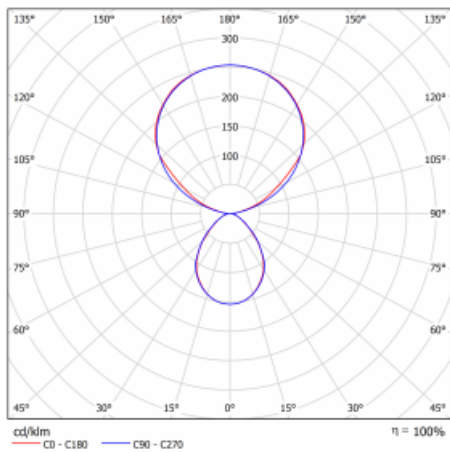

Typ der Montage	Stehleuchten
Typ der Ausstrahlung	Direkte/indirekte
Form der Leuchte	Eckige
Farbe der Leuchte	Silber
Material	Aluminium
Lebensdauer	L80/B20 50 000 Stunden
Garantie	60 Monate
Beschreibung der Leuchte	Stehleuchte
Produktbeschreibung	13-721I-10GEP/840, S + 13-7010, S + 13-7002, S
Abmessungen	615 mm × 325 mm × 1945 mm
Lichtquelle	LED MODUL
Art der Optik	Mikroprismatische Optik
Lichtstrom	10330 lm ± 10 %
Farbtemperatur	4000 K Kalt weiss
Leuchtwirkungsgrad	142 lm/W
MacAdam Lichtquelle	3
Farbwiedergabeindex	80
UGR max. X=4H Y=8H, ρ=70,50,20	13

## Technische Zeichnung

Leistungsaufnahme 73 W  $\pm$  10 %

Anschluss der Leuchte EVG und Sensor

Elektrische Spannung 220-240V

Frequenz 50/60Hz

  IP 20

## Kurve

Zum Herunterladen

Montageanleitung

Fotografie