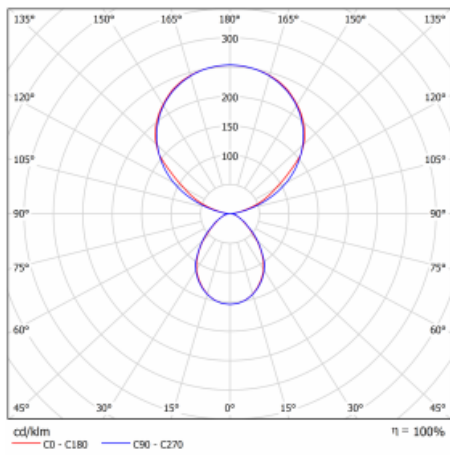

Typ der Montage	Stehleuchten
Typ der Ausstrahlung	Direkte/indirekte
Form der Leuchte	Eckige
Farbe der Leuchte	Silber
Material	Aluminium
Lebensdauer	L80/B20 50 000 Stunden
Garantie	5 years
Beschreibung der Leuchte	Stehleuchte
Produktbeschreibung	13-721I-10GEP/840, S + 13-7010, S + 13-7002, S
Abmessungen	615 mm × 325 mm × 1945 mm
Lichtquelle	LED MODUL
Art der Optik	Mikroprismatische Optik
Lichtstrom*	10330 lm
Farbtemperatur	4000 K Kalt weiss
Leuchtwirkungsgrad	142 lm/W
MacAdam Lichtquelle	3
Farbwiedergabeindex	80
UGR max. X=4H Y=8H, ρ=70,50,20	13

Technische Zeichnung

Leistungsaufnahme* 73 W

Anschluss der Leuchte DALI + Sensor

Elektrische Spannung 220-240V

Frequenz 50/60Hz

⊕ CE IP 20

*±10 %

Kurve