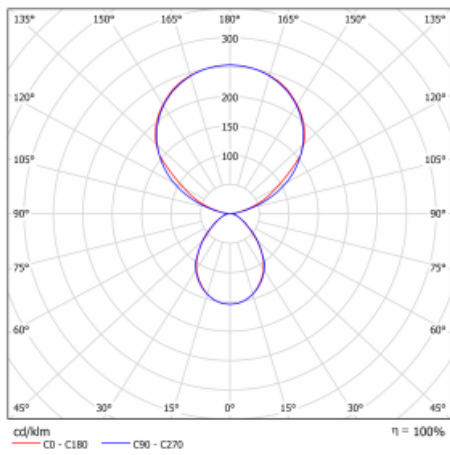

Typ der Montage	Stehleuchten
Typ der Ausstrahlung	Direkte/indirekte
Form der Leuchte	Eckige
Farbe der Leuchte	Weiss
Material	Aluminium
Lebensdauer	L80/B20 50 000 Stunden
Garantie	5 years
Beschreibung der Leuchte	Stehleuchte
Produktbeschreibung	13-721I-10GEH/840, W + 13-7010, W + 13-7002, W
Abmessungen	615 mm × 325 mm × 1945 mm
Lichtquelle	LED MODUL
Art der Optik	Mikroprismatische Optik
Lichtstrom*	10330 lm
Farbtemperatur	4000 K Kalt weiss
Leuchtwirkungsgrad	142 lm/W
MacAdam Lichtquelle	3
Farbwiedergabeindex	80
UGR max. X=4H Y=8H, ρ=70,50,20	13

Technische Zeichnung

Leistungsaufnahme* 73 W

Anschluss der Leuchte DALI + Sensor

Elektrische Spannung 220-240V

Frequenz 50/60Hz

⊕ CE IP 20

*±10 %

Kurve