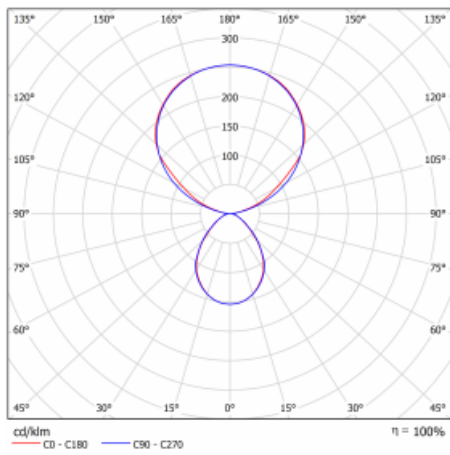

Typ der Montage	Stehleuchten
Typ der Ausstrahlung	Direkte/indirekte
Form der Leuchte	Eckige
Farbe der Leuchte	Weiss
Material	Aluminium
Lebensdauer	L80/B20 50 000 Stunden
Garantie	60 Monate
Beschreibung der Leuchte	Stehleuchte
Produktbeschreibung	13-721I-10GEH/840, W + 13-7010, W + 13-7002, W
Abmessungen	615 mm × 325 mm × 1945 mm
Lichtquelle	LED MODUL
Art der Optik	Mikroprismatische Optik
Lichtstrom	10330 lm ± 10 %
Farbtemperatur	4000 K Kalt weiss
Leuchtwirkungsgrad	142 lm/W
MacAdam Lichtquelle	3
Farbwiedergabeindex	80
UGR max. X=4H Y=8H, ρ=70,50,20	13

Technische Zeichnung

Leistungsaufnahme 73 W \pm 10 %

Anschluss der Leuchte Leuchte mit Schwarmtechnologie

Elektrische Spannung 220-240V

Frequenz 50/60Hz

  IP 20

Kurve

Zum Herunterladen