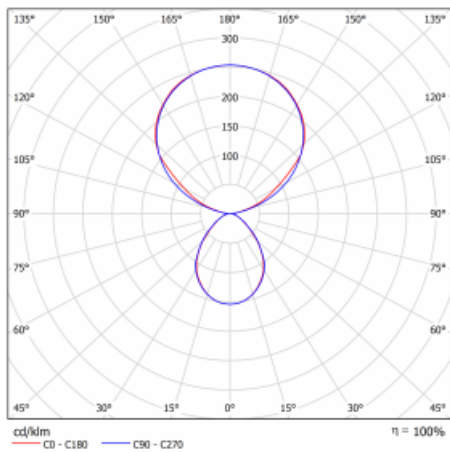

Typ der Montage	Stehleuchten
Typ der Ausstrahlung	Direkte/indirekte
Form der Leuchte	Eckige
Farbe der Leuchte	Silber
Material	Aluminium
Lebensdauer	L80/B20 50 000 Stunden
Garantie	60 Monate
Beschreibung der Leuchte	Stehleuchte
Produktbeschreibung	13-721I-10GEE/840, S + 13-7010, S + 13-7002, S
Abmessungen	615 mm × 325 mm × 1945 mm
Lichtquelle	LED MODUL
Art der Optik	Mikroprismatische Optik
Lichtstrom	10330 lm ± 10 %
Farbtemperatur	4000 K Kalt weiss
Leuchtwirkungsgrad	142 lm/W
MacAdam Lichtquelle	3
Farbwiedergabeindex	80
UGR max. X=4H Y=8H, ρ=70,50,20	13

## Technische Zeichnung

Leistungsaufnahme 73 W  $\pm$  10 %

Anschluss der Leuchte EVG nicht dimmbar

Elektrische Spannung 220-240V

Frequenz 50/60Hz

  IP 20

## Kurve