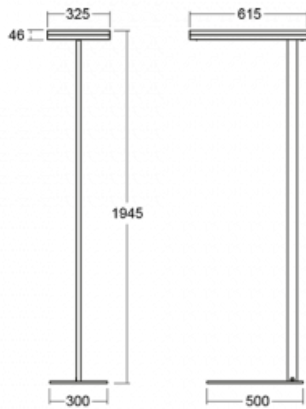

# Leira

**131-721I-10GEE/840, B**

Die smarten Leuchten Leira überzeugen nicht nur durch ihr schlichtes Design, sondern vor allem durch mehrere Möglichkeiten, die Lichtintensität zu steuern. Die Variante mit dem nicht dimmbaren EVG ist für eine permanent beleuchtete Lobby geeignet. Eine Leuchte mit Dimmfunktion auf Tastendruck wird zum Beispiel im Empfangsbereich geschätzt. Das Modell mit Bewegungssensor sorgt für automatisches Dimmen in Besprechungsräumen. Und für das Büro? Da passt die Variante mit einer Adressiereinheit am besten, die alle Leuchten im Raum anhand der Erfassung von Personen dimmt und aufdreht und für eine optimale Arbeitsbeleuchtung sorgt. Die Leira-Leuchten sind als ein minimalistisches Element hergestellt, das für die meisten Innenräume geeignet ist und die Möglichkeit bietet, den Raum ohne unnötige Beleuchtungsinstallation neu zu gestalten, wobei man die Leuchte nur an einen anderen Ort stellt.

Typ der Montage	Stehleuchten
Typ der Ausstrahlung	Direkte/indirekte
Form der Leuchte	Eckige
Farbe der Leuchte	Schwarz
Material	Aluminium
Lebensdauer	L80/B20 50 000 Stunden
Garantie	60 Monate
Beschreibung der Leuchte	Stehleuchte
Produktbeschreibung	13-721I-10GEE/840, B + 13-7010, B + 13-7002, B
Abmessungen	615 mm × 325 mm × 1945 mm
Lichtquelle	LED MODUL
Art der Optik	Mikroprismatische Optik
Lichtstrom	10330 lm ± 10 %
Farbtemperatur	4000 K Kalt weiss
Leuchtwirkungsgrad	142 lm/W
MacAdam Lichtquelle	3
Farbwiedergabeindex	80
UGR max. X=4H Y=8H, ρ=70,50,20	13

## Technische Zeichnung

Leistungsaufnahme 73 W  $\pm$  10 %

Anschluss der Leuchte EVG nicht dimmbar

Elektrische Spannung 220-240V

Frequenz 50/60Hz

  IP 20