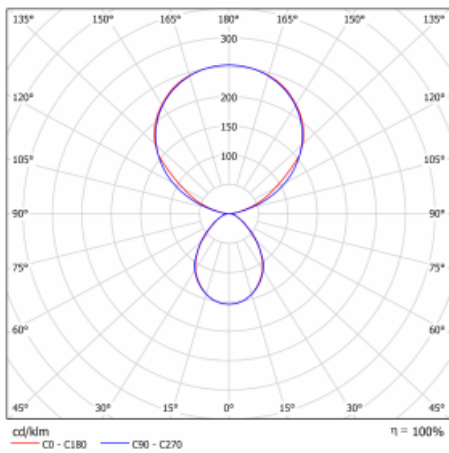

Technische Zeichnung

Leistungsaufnahme 73 W $\pm$ 10 %

Anschluss der Leuchte EVG nicht dimmbar

Elektrische Spannung 220-240V

Frequenz 50/60Hz

IP 20

Kurve