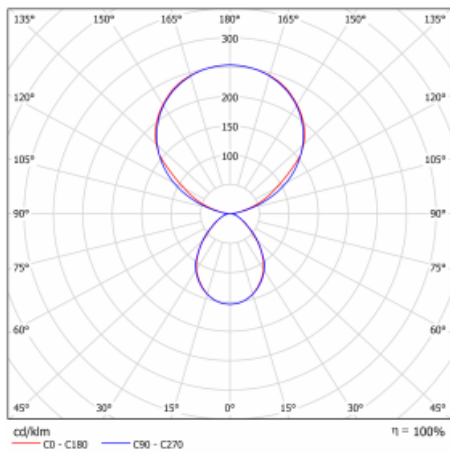

Typ der Montage	Stehleuchten
Typ der Ausstrahlung	Direkte/indirekte
Form der Leuchte	Eckige
Farbe der Leuchte	Schwarz
Material	Aluminium
Lebensdauer	L80/B20 50 000 Stunden
Garantie	5 years
Beschreibung der Leuchte	Stehleuchte
Produktbeschreibung	13-721I-10GEE/830, B + 13-7010, B + 13-7002, B
Abmessungen	615 mm × 325 mm × 1945 mm
Lichtquelle	LED MODUL
Art der Optik	Mikroprismatische Optik
Lichtstrom*	9800 lm
Farbtemperatur	3000 K Warm weiss
Leuchtwirkungsgrad	134 lm/W
MacAdam Lichtquelle	3
Farbwiedergabeindex	80
UGR max. X=4H Y=8H, ρ=70,50,20	12.9

## Technische Zeichnung

Leistungsaufnahme\* 73 W

Anschluss der Leuchte ON/OFF

Elektrische Spannung 220-240V

Frequenz 50/60Hz

⊕ CE IP 20

\*±10 %

## Kurve

Zum Herunterladen

Montageanleitung

Fotografie