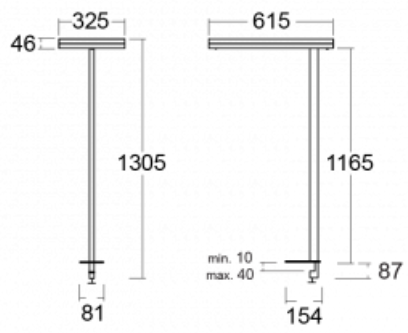

Typ der Montage	Tischleuchten
Typ der Ausstrahlung	Direkte/indirekte
Form der Leuchte	Eckige
Farbe der Leuchte	Weiss
Material	Aluminium
Lebensdauer	L80/B20 50 000 Stunden
Garantie	60 Monate
Beschreibung der Leuchte	Tischleuchte
Produktbeschreibung	13-731I-10GET/840, W + 13-7315, W
Abmessungen	615 mm × 325 mm × 1305 mm
Lichtquelle	LED MODUL
Art der Optik	Mikroprismatische Optik
Lichtstrom	10330 lm ± 10 %
Farbtemperatur	4000 K Kalt weiss
Leuchtwirkungsgrad	142 lm/W
MacAdam Lichtquelle	3
Farbwiedergabeindex	80
UGR max. X=4H Y=8H, ρ=70,50,20	13
Leistungsaufnahme	73 W ± 10 %
Anschluss der Leuchte	Dimmbar mit Taster
Elektrische Spannung	220-240V
Frequenz	50/60Hz

# Technische Zeichnung