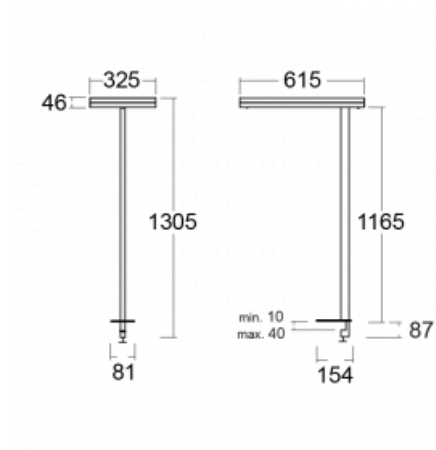

Leuchte

Leira

130-831I-10GET/840, W

Die smarten Leuchten Leira überzeugen nicht nur durch ihr schlichtes Design, sondern vor allem durch mehrere Möglichkeiten, die Lichtintensität zu steuern. Die Variante mit dem nicht dimmbaren EVG ist für eine permanent beleuchtete Lobby geeignet. Eine Leuchte mit Dimmfunktion auf Tastendruck wird zum Beispiel im Empfangsbereich geschätzt. Das Modell mit Bewegungssensor sorgt für automatisches Dimmen in Besprechungsräumen. Und für das Büro? Da passt die Variante mit einer Adressiereinheit am besten, die alle Leuchten im Raum anhand der Erfassung von Personen dimmt und aufdreht und für eine optimale Arbeitsbeleuchtung sorgt. Die Leira-Leuchten sind als ein minimalistisches Element hergestellt, das für die meisten Innenräume geeignet ist und die Möglichkeit bietet, den Raum ohne unnötige Beleuchtungsinstallation neu zu gestalten, wobei man die Leuchte nur an einen anderen Ort stellt.

Typ der Montage	Tischleuchten
Typ der Ausstrahlung	Direkte/indirekte
Form der Leuchte	Eckige
Farbe der Leuchte	Weiss
Material	Aluminium
Lebensdauer	L80/B20 50 000 Stunden
Garantie	5 years
Beschreibung der Leuchte	Tischleuchte
Produktbeschreibung	13-731I-10GET/840, W + 13-7315, W
Abmessungen	615 mm × 325 mm × 1305 mm
Lichtquelle	LED MODUL
Art der Optik	Mikroprismatische Optik
Lichtstrom*	10330 lm
Farbtemperatur	4000 K Kalt weiss
Leuchtwirkungsgrad	142 lm/W
MacAdam Lichtquelle	3
Farbwiedergabeindex	80
UGR max. X=4H Y=8H, $\rho=70,50,20$	13

Technische Zeichnung

Leistungsaufnahme* 73 W

Anschluss der Leuchte Weitere Möglichkeiten vom Dimmen

Elektrische Spannung 220-240V

Frequenz 50/60Hz

⊕ CE IP 20

*±10 %

Kurve