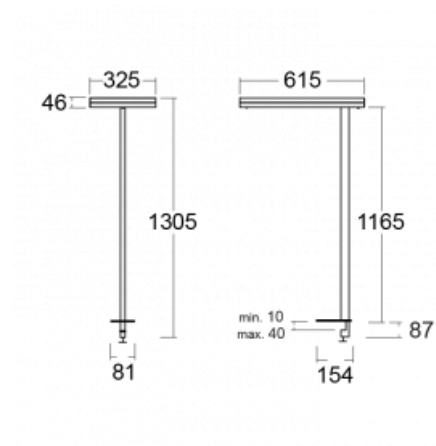

Leuchte

Leira

130-831I-10GET/830, W

Die smarten Leuchten Leira überzeugen nicht nur durch ihr schlichtes Design, sondern vor allem durch mehrere Möglichkeiten, die Lichtintensität zu steuern. Die Variante mit dem nicht dimmbaren EVG ist für eine permanent beleuchtete Lobby geeignet. Eine Leuchte mit Dimmfunktion auf Tastendruck wird zum Beispiel im Empfangsbereich geschätzt. Das Modell mit Bewegungssensor sorgt für automatisches Dimmen in Besprechungsräumen. Und für das Büro? Da passt die Variante mit einer Adressiereinheit am besten, die alle Leuchten im Raum anhand der Erfassung von Personen dimmt und aufdreht und für eine optimale Arbeitsbeleuchtung sorgt. Die Leira-Leuchten sind als ein minimalistisches Element hergestellt, das für die meisten Innenräume geeignet ist und die Möglichkeit bietet, den Raum ohne unnötige Beleuchtungsinstallation neu zu gestalten, wobei man die Leuchte nur an einen anderen Ort stellt.

Typ der Montage	Tischleuchten
Typ der Ausstrahlung	Direkte/indirekte
Form der Leuchte	Eckige
Farbe der Leuchte	Weiss
Material	Aluminium
Lebensdauer	L80/B20 50 000 Stunden
Garantie	5 years
Beschreibung der Leuchte	Tischleuchte
Produktbeschreibung	13-731I-10GET/830, W + 13-7315, W
Abmessungen	615 mm × 325 mm × 1305 mm
Lichtquelle	LED MODUL
Art der Optik	Mikroprismatische Optik
Lichtstrom*	9800 lm
Farbtemperatur	3000 K Warm weiss
Leuchtwirkungsgrad	134 lm/W
MacAdam Lichtquelle	3
Farbwiedergabeindex	80
UGR max. X=4H Y=8H, $\rho=70,50,20$	12.9

Technische Zeichnung

Leistungsaufnahme* 73 W

Anschluss der Leuchte Weitere Möglichkeiten vom Dimmen

Elektrische Spannung 220-240V

Frequenz 50/60Hz

⊕ CE IP 20

*±10 %

Kurve