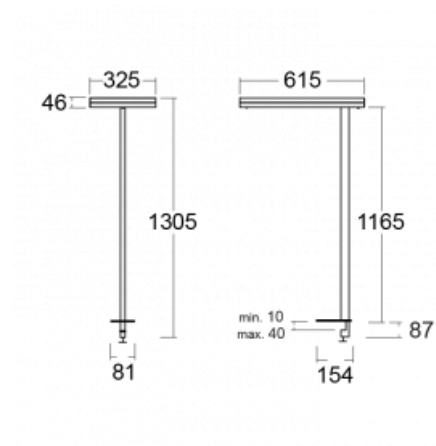

Leuchte

Leira

130-831I-10GET/830, S

Die smarten Leuchten Leira überzeugen nicht nur durch ihr schlichtes Design, sondern vor allem durch mehrere Möglichkeiten, die Lichtintensität zu steuern. Die Variante mit dem nicht dimmbaren EVG ist für eine permanent beleuchtete Lobby geeignet. Eine Leuchte mit Dimmfunktion auf Tastendruck wird zum Beispiel im Empfangsbereich geschätzt. Das Modell mit Bewegungssensor sorgt für automatisches Dimmen in Besprechungsräumen. Und für das Büro? Da passt die Variante mit einer Adressiereinheit am besten, die alle Leuchten im Raum anhand der Erfassung von Personen dimmt und aufdreht und für eine optimale Arbeitsbeleuchtung sorgt. Die Leira-Leuchten sind als ein minimalistisches Element hergestellt, das für die meisten Innenräume geeignet ist und die Möglichkeit bietet, den Raum ohne unnötige Beleuchtungsinstallation neu zu gestalten, wobei man die Leuchte nur an einen anderen Ort stellt.

Typ der Montage	Tischleuchten
Typ der Ausstrahlung	Direkte/indirekte
Form der Leuchte	Eckige
Farbe der Leuchte	Silber
Material	Aluminium
Lebensdauer	L80/B20 50 000 Stunden
Garantie	5 years
Beschreibung der Leuchte	Tischleuchte
Produktbeschreibung	13-731I-10GET/830, S + 13-7315, S
Abmessungen	615 mm × 325 mm × 1305 mm
Lichtquelle	LED MODUL
Art der Optik	Mikroprismatische Optik
Lichtstrom*	9800 lm
Farbtemperatur	3000 K Warm weiss
Leuchtwirkungsgrad	134 lm/W
MacAdam Lichtquelle	3
Farbwiedergabeindex	80
UGR max. X=4H Y=8H, $\rho=70,50,20$	12.9

Technische Zeichnung

Leistungsaufnahme* 73 W

Anschluss der Leuchte Weitere Möglichkeiten vom Dimmen

Elektrische Spannung 220-240V

Frequenz 50/60Hz

⊕ CE IP 20

*±10 %

Kurve