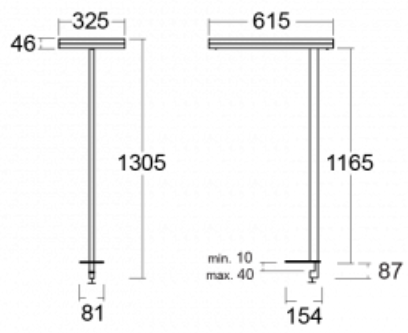

Leuchte

Leira

130-831I-10GET/830, B

Die smarten Leuchten Leira überzeugen nicht nur durch ihr schlichtes Design, sondern vor allem durch mehrere Möglichkeiten, die Lichtintensität zu steuern. Die Variante mit dem nicht dimmbaren EVG ist für eine permanent beleuchtete Lobby geeignet. Eine Leuchte mit Dimmfunktion auf Tastendruck wird zum Beispiel im Empfangsbereich geschätzt. Das Modell mit Bewegungssensor sorgt für automatisches Dimmen in Besprechungsräumen. Und für das Büro? Da passt die Variante mit einer Adressiereinheit am besten, die alle Leuchten im Raum anhand der Erfassung von Personen dimmt und aufdreht und für eine optimale Arbeitsbeleuchtung sorgt. Die Leira-Leuchten sind als ein minimalistisches Element hergestellt, das für die meisten Innenräume geeignet ist und die Möglichkeit bietet, den Raum ohne unnötige Beleuchtungsinstallation neu zu gestalten, wobei man die Leuchte nur an einen anderen Ort stellt.

Typ der Montage	Tischleuchten
Typ der Ausstrahlung	Direkte/indirekte
Form der Leuchte	Eckige
Farbe der Leuchte	Schwarz
Material	Aluminium
Lebensdauer	L80/B20 50 000 Stunden
Garantie	60 Monate
Beschreibung der Leuchte	Tischleuchte
Produktbeschreibung	13-731I-10GET/830, B + 13-7315, B
Abmessungen	615 mm × 325 mm × 1305 mm
Lichtquelle	LED MODUL
Art der Optik	Mikroprismatische Optik
Lichtstrom	9800 lm ± 10 %
Farbtemperatur	3000 K Warm weiss
Leuchtwirkungsgrad	134 lm/W
MacAdam Lichtquelle	3
Farbwiedergabeindex	80
UGR max. X=4H Y=8H, ρ=70,50,20	12.9
Leistungsaufnahme	73 W ± 10 %
Anschluss der Leuchte	Dimmbar mit Taster
Elektrische Spannung	220-240V
Frequenz	50/60Hz

Technische Zeichnung

Kurve

Zum Herunterladen

Montageanleitung

Fotografie