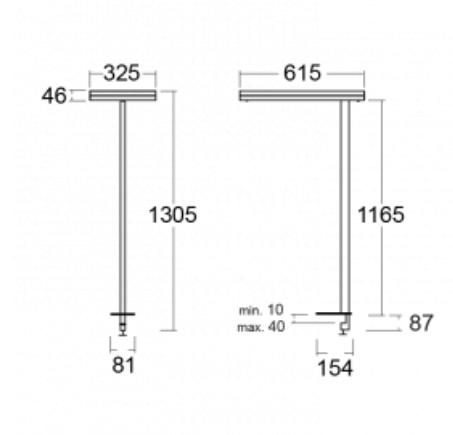

Leuchte

Leira

130-831I-10GEQ/TC, W

Die smarten Leuchten Leira überzeugen nicht nur durch ihr schlichtes Design, sondern vor allem durch mehrere Möglichkeiten, die Lichtintensität zu steuern. Die Variante mit dem nicht dimmbaren EVG ist für eine permanent beleuchtete Lobby geeignet. Eine Leuchte mit Dimmfunktion auf Tastendruck wird zum Beispiel im Empfangsbereich geschätzt. Das Modell mit Bewegungssensor sorgt für automatisches Dimmen in Besprechungsräumen. Und für das Büro? Da passt die Variante mit einer Adressiereinheit am besten, die alle Leuchten im Raum anhand der Erfassung von Personen dimmt und aufdreht und für eine optimale Arbeitsbeleuchtung sorgt. Die Leira-Leuchten sind als ein minimalistisches Element hergestellt, das für die meisten Innenräume geeignet ist und die Möglichkeit bietet, den Raum ohne unnötige Beleuchtungsinstallation neu zu gestalten, wobei man die Leuchte nur an einen anderen Ort stellt.

Typ der Montage	Tischleuchten
Typ der Ausstrahlung	Direkte/indirekte
Form der Leuchte	Eckige
Farbe der Leuchte	Weiss
Material	Aluminium
Lebensdauer	L80/B20 50 000 Stunden
Garantie	5 years
Beschreibung der Leuchte	Tischleuchte
Produktbeschreibung	13-731I-10GEQ/TC, W + 13-7315, W
Abmessungen	615 mm × 325 mm × 1305 mm
Lichtquelle	LED MODUL
Art der Optik	Mikroprismatische Optik
Lichtstrom*	7610 lm
Farbtemperatur	2700 K - 6500 K Tunable White
Leuchtwirkungsgrad	105 lm/W
MacAdam Lichtquelle	3
Farbwiedergabeindex	90
UGR max. X=4H Y=8H, $\rho=70,50,20$	14.7

Technische Zeichnung

Leistungsaufnahme* 72.6 W

Anschluss der Leuchte DALI DT8

Elektrische Spannung 220-240V

Frequenz 50/60Hz

⊕ CE IP 20

*±10 %

Kurve