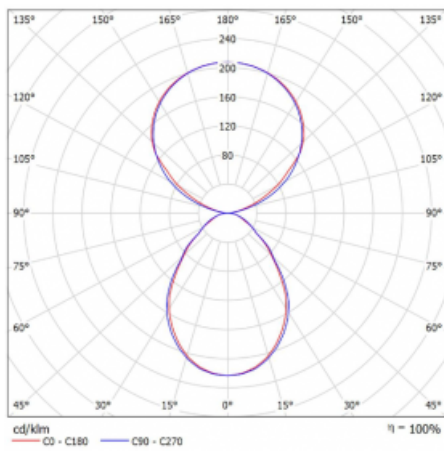

Typ der Montage	Tischleuchten
Typ der Ausstrahlung	Direkte/indirekte
Form der Leuchte	Eckige
Farbe der Leuchte	Weiss
Material	Aluminium
Lebensdauer	L80/B20 50 000 Stunden
Garantie	5 years
Beschreibung der Leuchte	Tischleuchte
Produktbeschreibung	13-731I-10GEQ/TC, W + 13-7315, W
Abmessungen	615 mm × 325 mm × 1305 mm
Lichtquelle	LED MODUL
Art der Optik	Mikroprismatische Optik
Lichtstrom*	7610 lm
Farbtemperatur	2700 K - 6500 K Tunable White
Leuchtwirkungsgrad	105 lm/W
MacAdam Lichtquelle	3
Farbwiedergabeindex	90
UGR max. X=4H Y=8H, $\rho=70,50,20$	14.7

Technische Zeichnung

Leistungsaufnahme* 72.6 W

Anschluss der Leuchte DALI DT8

Elektrische Spannung 220-240V

Frequenz 50/60Hz

⊕ CE IP 20

*±10 %

Kurve