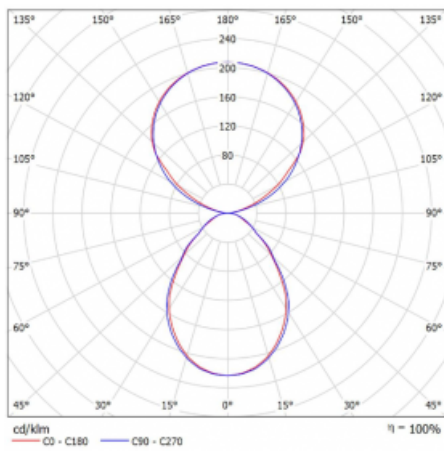

Typ der Montage	Tischleuchten
Typ der Ausstrahlung	Direkte/indirekte
Form der Leuchte	Eckige
Farbe der Leuchte	Schwarz
Material	Aluminium
Lebensdauer	L80/B20 50 000 Stunden
Garantie	5 years
Beschreibung der Leuchte	Tischleuchte
Produktbeschreibung	13-731I-10GEQ/TC, B + 13-7315, B
Abmessungen	615 mm × 325 mm × 1305 mm
Lichtquelle	LED MODUL
Art der Optik	Mikroprismatische Optik
Lichtstrom*	7610 lm
Farbtemperatur	2700 K - 6500 K Tunable White
Leuchtwirkungsgrad	105 lm/W
MacAdam Lichtquelle	3
Farbwiedergabeindex	90
UGR max. X=4H Y=8H, $\rho=70,50,20$	14.7

Technische Zeichnung

Leistungsaufnahme* 72.6 W

Anschluss der Leuchte DALI DT8

Elektrische Spannung 220-240V

Frequenz 50/60Hz

⊕ CE IP 20

*±10 %

Kurve