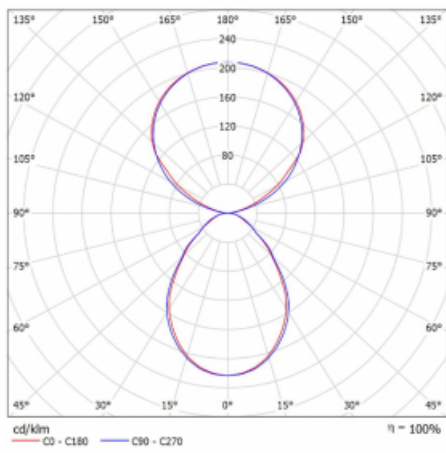

Leuchte

Leira

130-831I-10GEQ/TC, B

Die smarten Leuchten Leira überzeugen nicht nur durch ihr schlichtes Design, sondern vor allem durch mehrere Möglichkeiten, die Lichtintensität zu steuern. Die Variante mit dem nicht dimmbaren EVG ist für eine permanent beleuchtete Lobby geeignet. Eine Leuchte mit Dimmfunktion auf Tastendruck wird zum Beispiel im Empfangsbereich geschätzt. Das Modell mit Bewegungssensor sorgt für automatisches Dimmen in Besprechungsräumen. Und für das Büro? Da passt die Variante mit einer Adressiereinheit am besten, die alle Leuchten im Raum anhand der Erfassung von Personen dimmt und aufdreht und für eine optimale Arbeitsbeleuchtung sorgt. Die Leira-Leuchten sind als ein minimalistisches Element hergestellt, das für die meisten Innenräume geeignet ist und die Möglichkeit bietet, den Raum ohne unnötige Beleuchtungsinstallation neu zu gestalten, wobei man die Leuchte nur an einen anderen Ort stellt.

Typ der Montage	Tischleuchten
Typ der Ausstrahlung	Direkte/indirekte
Form der Leuchte	Eckige
Farbe der Leuchte	Schwarz
Material	Aluminium
Lebensdauer	L80/B20 50 000 Stunden
Garantie	5 years
Beschreibung der Leuchte	Tischleuchte
Produktbeschreibung	13-731I-10GEQ/TC, B + 13-7315, B
Abmessungen	615 mm × 325 mm × 1305 mm
Lichtquelle	LED MODUL
Art der Optik	Mikroprismatische Optik
Lichtstrom	7610 lm ± 10 %
Farbtemperatur	2700 K - 6500 K Tunable White
Leuchtwirkungsgrad	105 lm/W
MacAdam Lichtquelle	3
Farbwiedergabeindex	90
UGR max. X=4H Y=8H, ρ=70,50,20	14.7
Leistungsaufnahme	72.6 W ± 10 %
Anschluss der Leuchte	DALI DT8
Elektrische Spannung	220-240V
Frequenz	50/60Hz

Technische Zeichnung

Kurve

Zum Herunterladen

Montageanleitung

Fotografie