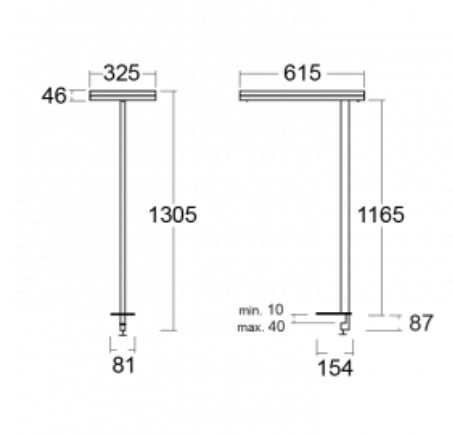

Leuchte

Leira

130-831I-10GEQ/TC, B

Die smarten Leuchten Leira überzeugen nicht nur durch ihr schlichtes Design, sondern vor allem durch mehrere Möglichkeiten, die Lichtintensität zu steuern. Die Variante mit dem nicht dimmbaren EVG ist für eine permanent beleuchtete Lobby geeignet. Eine Leuchte mit Dimmfunktion auf Tastendruck wird zum Beispiel im Empfangsbereich geschätzt. Das Modell mit Bewegungssensor sorgt für automatisches Dimmen in Besprechungsräumen. Und für das Büro? Da passt die Variante mit einer Adressiereinheit am besten, die alle Leuchten im Raum anhand der Erfassung von Personen dimmt und aufdreht und für eine optimale Arbeitsbeleuchtung sorgt. Die Leira-Leuchten sind als ein minimalistisches Element hergestellt, das für die meisten Innenräume geeignet ist und die Möglichkeit bietet, den Raum ohne unnötige Beleuchtungsinstallation neu zu gestalten, wobei man die Leuchte nur an einen anderen Ort stellt.

Typ der Montage	Tischleuchten
Typ der Ausstrahlung	Direkte/indirekte
Form der Leuchte	Eckige
Farbe der Leuchte	Schwarz
Material	Aluminium
Lebensdauer	L80/B20 50 000 Stunden
Garantie	5 years
Beschreibung der Leuchte	Tischleuchte
Produktbeschreibung	13-731I-10GEQ/TC, B + 13-7315, B
Abmessungen	615 mm × 325 mm × 1305 mm
Lichtquelle	LED MODUL
Art der Optik	Mikroprismatische Optik
Lichtstrom*	7610 lm
Farbtemperatur	2700 K - 6500 K Tunable White
Leuchtwirkungsgrad	105 lm/W
MacAdam Lichtquelle	3
Farbwiedergabeindex	90
UGR max. X=4H Y=8H, $\rho=70,50,20$	14.7

Technische Zeichnung

Leistungsaufnahme* 72.6 W

Anschluss der Leuchte DALI DT8

Elektrische Spannung 220-240V

Frequenz 50/60Hz

⊕ CE IP 20

*±10 %

Kurve