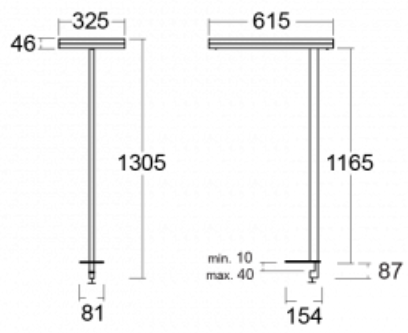

Leuchte

Leira

130-831I-10GEP/840, W

Die smarten Leuchten Leira überzeugen nicht nur durch ihr schlichtes Design, sondern vor allem durch mehrere Möglichkeiten, die Lichtintensität zu steuern. Die Variante mit dem nicht dimmbaren EVG ist für eine permanent beleuchtete Lobby geeignet. Eine Leuchte mit Dimmfunktion auf Tastendruck wird zum Beispiel im Empfangsbereich geschätzt. Das Modell mit Bewegungssensor sorgt für automatisches Dimmen in Besprechungsräumen. Und für das Büro? Da passt die Variante mit einer Adressiereinheit am besten, die alle Leuchten im Raum anhand der Erfassung von Personen dimmt und aufdreht und für eine optimale Arbeitsbeleuchtung sorgt. Die Leira-Leuchten sind als ein minimalistisches Element hergestellt, das für die meisten Innenräume geeignet ist und die Möglichkeit bietet, den Raum ohne unnötige Beleuchtungsinstallation neu zu gestalten, wobei man die Leuchte nur an einen anderen Ort stellt.

Typ der Montage	Tischleuchten
Typ der Ausstrahlung	Direkte/indirekte
Form der Leuchte	Eckige
Farbe der Leuchte	Weiss
Material	Aluminium
Lebensdauer	L80/B20 50 000 Stunden
Garantie	60 Monate
Beschreibung der Leuchte	Tischleuchte
Produktbeschreibung	13-731I-10GEP/840, W + 13-7315, W
Abmessungen	615 mm × 325 mm × 1305 mm
Lichtquelle	LED MODUL
Art der Optik	Mikroprismatische Optik
Lichtstrom	10330 lm ± 10 %
Farbtemperatur	4000 K Kalt weiss
Leuchtwirkungsgrad	142 lm/W
MacAdam	3
Lichtquelle	
Farbwiedergabeindex	80
UGR max. X=4H Y=8H, ρ=70,50,20	13
Leistungsaufnahme	73 W ± 10 %
Anschluss der Leuchte	EVG und Sensor
Elektrische Spannung	220-240V
Frequenz	50/60Hz

Technische Zeichnung

Kurve

Zum Herunterladen

Montageanleitung

Fotografie