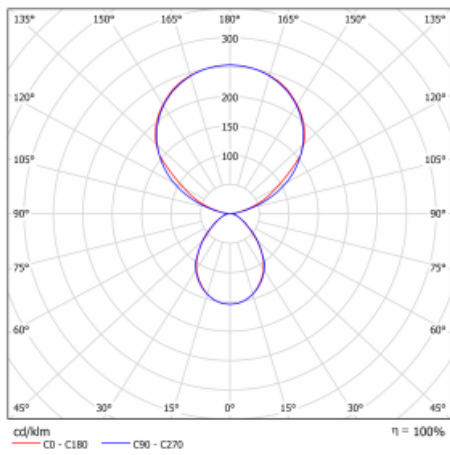

Typ der Montage	Tischleuchten
Typ der Ausstrahlung	Direkte/indirekte
Form der Leuchte	Eckige
Farbe der Leuchte	Weiss
Material	Aluminium
Lebensdauer	L80/B20 50 000 Stunden
Garantie	5 years
Beschreibung der Leuchte	Tischleuchte
Produktbeschreibung	13-731I-10GEP/830, W + 13-7315, W
Abmessungen	615 mm × 325 mm × 1305 mm
Lichtquelle	LED MODUL
Art der Optik	Mikroprismatische Optik
Lichtstrom*	9800 lm
Farbtemperatur	3000 K Warm weiss
Leuchtwirkungsgrad	134 lm/W
MacAdam Lichtquelle	3
Farbwiedergabeindex	80
UGR max. X=4H Y=8H, $\rho=70,50,20$	12.9

Technische Zeichnung

Leistungsaufnahme* 73 W

Anschluss der Leuchte DALI + Sensor

Elektrische Spannung 220-240V

Frequenz 50/60Hz

⊕ CE IP 20

*±10 %

Kurve