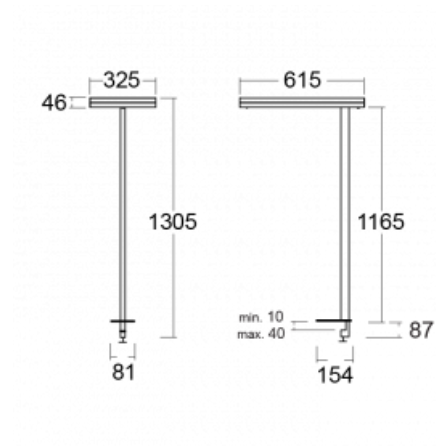

Leuchte

Leira

130-831I-10GEP/830, W

Die smarten Leuchten Leira überzeugen nicht nur durch ihr schlichtes Design, sondern vor allem durch mehrere Möglichkeiten, die Lichtintensität zu steuern. Die Variante mit dem nicht dimmbaren EVG ist für eine permanent beleuchtete Lobby geeignet. Eine Leuchte mit Dimmfunktion auf Tastendruck wird zum Beispiel im Empfangsbereich geschätzt. Das Modell mit Bewegungssensor sorgt für automatisches Dimmen in Besprechungsräumen. Und für das Büro? Da passt die Variante mit einer Adressiereinheit am besten, die alle Leuchten im Raum anhand der Erfassung von Personen dimmt und aufdreht und für eine optimale Arbeitsbeleuchtung sorgt. Die Leira-Leuchten sind als ein minimalistisches Element hergestellt, das für die meisten Innenräume geeignet ist und die Möglichkeit bietet, den Raum ohne unnötige Beleuchtungsinstallation neu zu gestalten, wobei man die Leuchte nur an einen anderen Ort stellt.

Typ der Montage	Tischleuchten
Typ der Ausstrahlung	Direkte/indirekte
Form der Leuchte	Eckige
Farbe der Leuchte	Weiss
Material	Aluminium
Lebensdauer	L80/B20 50 000 Stunden
Garantie	5 years
Beschreibung der Leuchte	Tischleuchte
Produktbeschreibung	13-731I-10GEP/830, W + 13-7315, W
Abmessungen	615 mm × 325 mm × 1305 mm
Lichtquelle	LED MODUL
Art der Optik	Mikroprismatische Optik
Lichtstrom*	9800 lm
Farbtemperatur	3000 K Warm weiss
Leuchtwirkungsgrad	134 lm/W
MacAdam Lichtquelle	3
Farbwiedergabeindex	80
UGR max. X=4H Y=8H, $\rho=70,50,20$	12.9

Technische Zeichnung

Leistungsaufnahme* 73 W

Anschluss der Leuchte DALI + Sensor

Elektrische Spannung 220-240V

Frequenz 50/60Hz

⊕ CE IP 20

*±10 %

Kurve