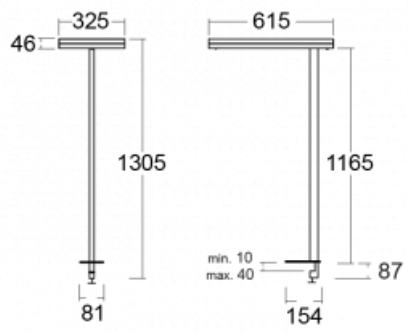

Leuchte

Leira

130-831I-10GEP/830, S

Die smarten Leuchten Leira überzeugen nicht nur durch ihr schlichtes Design, sondern vor allem durch mehrere Möglichkeiten, die Lichtintensität zu steuern. Die Variante mit dem nicht dimmbaren EVG ist für eine permanent beleuchtete Lobby geeignet. Eine Leuchte mit Dimmfunktion auf Tastendruck wird zum Beispiel im Empfangsbereich geschätzt. Das Modell mit Bewegungssensor sorgt für automatisches Dimmen in Besprechungsräumen. Und für das Büro? Da passt die Variante mit einer Adressiereinheit am besten, die alle Leuchten im Raum anhand der Erfassung von Personen dimmt und aufdreht und für eine optimale Arbeitsbeleuchtung sorgt. Die Leira-Leuchten sind als ein minimalistisches Element hergestellt, das für die meisten Innenräume geeignet ist und die Möglichkeit bietet, den Raum ohne unnötige Beleuchtungsinstallation neu zu gestalten, wobei man die Leuchte nur an einen anderen Ort stellt.

Typ der Montage	Tischleuchten
Typ der Ausstrahlung	Direkte/indirekte
Form der Leuchte	Eckige
Farbe der Leuchte	Silber
Material	Aluminium
Lebensdauer	L80/B20 50 000 Stunden
Garantie	60 Monate
Beschreibung der Leuchte	Tischleuchte
Produktbeschreibung	13-731I-10GEP/830, S + 13-7315, S
Abmessungen	615 mm × 325 mm × 1305 mm
Lichtquelle	LED MODUL
Art der Optik	Mikroprismatische Optik
Lichtstrom	9800 lm ± 10 %
Farbtemperatur	3000 K Warm weiss
Leuchtwirkungsgrad	134 lm/W
MacAdam Lichtquelle	3
Farbwiedergabeindex	80
UGR max. X=4H Y=8H, ρ=70,50,20	12.9
Leistungsaufnahme	73 W ± 10 %
Anschluss der Leuchte	EVG und Sensor
Elektrische Spannung	220-240V
Frequenz	50/60Hz

Technische Zeichnung

Kurve

Zum Herunterladen

Montageanleitung

Fotografie