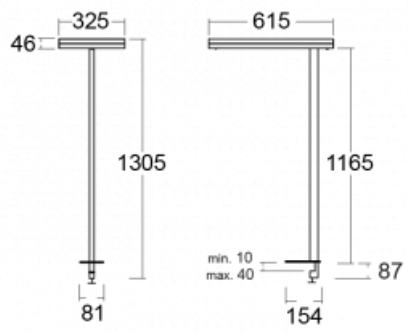

Leuchte

Leira

130-831I-10GEP/830, B

Die smarten Leuchten Leira überzeugen nicht nur durch ihr schlichtes Design, sondern vor allem durch mehrere Möglichkeiten, die Lichtintensität zu steuern. Die Variante mit dem nicht dimmbaren EVG ist für eine permanent beleuchtete Lobby geeignet. Eine Leuchte mit Dimmfunktion auf Tastendruck wird zum Beispiel im Empfangsbereich geschätzt. Das Modell mit Bewegungssensor sorgt für automatisches Dimmen in Besprechungsräumen. Und für das Büro? Da passt die Variante mit einer Adressiereinheit am besten, die alle Leuchten im Raum anhand der Erfassung von Personen dimmt und aufdreht und für eine optimale Arbeitsbeleuchtung sorgt. Die Leira-Leuchten sind als ein minimalistisches Element hergestellt, das für die meisten Innenräume geeignet ist und die Möglichkeit bietet, den Raum ohne unnötige Beleuchtungsinstallation neu zu gestalten, wobei man die Leuchte nur an einen anderen Ort stellt.

Typ der Montage	Tischleuchten
Typ der Ausstrahlung	Direkte/indirekte
Form der Leuchte	Eckige
Farbe der Leuchte	Schwarz
Material	Aluminium
Lebensdauer	L80/B20 50 000 Stunden
Garantie	60 Monate
Beschreibung der Leuchte	Tischleuchte
Produktbeschreibung	13-731I-10GEP/830, B + 13-7315, B
Abmessungen	615 mm × 325 mm × 1305 mm
Lichtquelle	LED MODUL
Art der Optik	Mikroprismatische Optik
Lichtstrom	9800 lm ± 10 %
Farbtemperatur	3000 K Warm weiss
Leuchtwirkungsgrad	134 lm/W
MacAdam Lichtquelle	3
Farbwiedergabeindex	80
UGR max. X=4H Y=8H, ρ=70,50,20	12.9
Leistungsaufnahme	73 W ± 10 %
Anschluss der Leuchte	EVG und Sensor
Elektrische Spannung	220-240V
Frequenz	50/60Hz

Technische Zeichnung

Kurve

Zum Herunterladen

Montageanleitung

Fotografie