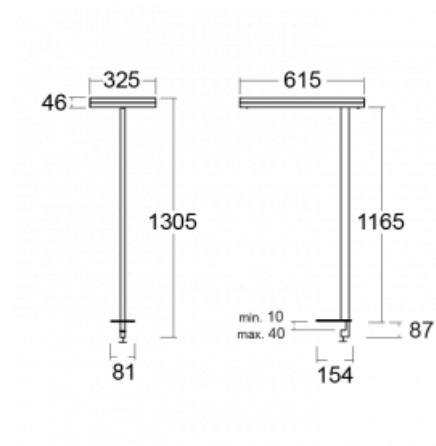

# Leira

**130-831I-10GEH/840, W**

Die smarten Leuchten Leira überzeugen nicht nur durch ihr schlichtes Design, sondern vor allem durch mehrere Möglichkeiten, die Lichtintensität zu steuern. Die Variante mit dem nicht dimmbaren EVG ist für eine permanent beleuchtete Lobby geeignet. Eine Leuchte mit Dimmfunktion auf Tastendruck wird zum Beispiel im Empfangsbereich geschätzt. Das Modell mit Bewegungssensor sorgt für automatisches Dimmen in Besprechungsräumen. Und für das Büro? Da passt die Variante mit einer Adressiereinheit am besten, die alle Leuchten im Raum anhand der Erfassung von Personen dimmt und aufdreht und für eine optimale Arbeitsbeleuchtung sorgt. Die Leira-Leuchten sind als ein minimalistisches Element hergestellt, das für die meisten Innenräume geeignet ist und die Möglichkeit bietet, den Raum ohne unnötige Beleuchtungsinstallation neu zu gestalten, wobei man die Leuchte nur an einen anderen Ort stellt.

Typ der Montage	Tischleuchten
Typ der Ausstrahlung	Direkte/indirekte
Form der Leuchte	Eckige
Farbe der Leuchte	Weiss
Material	Aluminium
Lebensdauer	L80/B20 50 000 Stunden
Garantie	5 years
Beschreibung der Leuchte	Tischleuchte
Produktbeschreibung	13-731I-10GEH/840, W + 13-7315, W
Abmessungen	615 mm × 325 mm × 1305 mm
Lichtquelle	LED MODUL
Art der Optik	Mikroprismatische Optik
Lichtstrom*	10330 lm
Farbtemperatur	4000 K Kalt weiss
Leuchtwirkungsgrad	142 lm/W
MacAdam Lichtquelle	3
Farbwiedergabeindex	80
UGR max. X=4H Y=8H, $\rho=70,50,20$	13

## Technische Zeichnung

Leistungsaufnahme\* 73 W

Anschluss der Leuchte DALI + Sensor

Elektrische Spannung 220-240V

Frequenz 50/60Hz

⊕ CE IP 20

\*±10 %

## Kurve

**Zum Herunterladen**

Montageanleitung

Fotografie