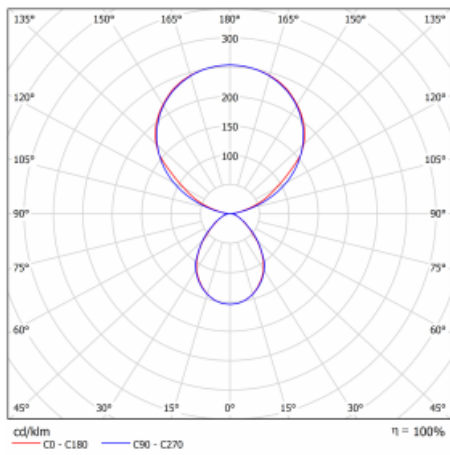

Typ der Montage	Tischleuchten
Typ der Ausstrahlung	Direkte/indirekte
Form der Leuchte	Eckige
Farbe der Leuchte	Weiss
Material	Aluminium
Lebensdauer	L80/B20 50 000 Stunden
Garantie	5 years
Beschreibung der Leuchte	Tischleuchte
Produktbeschreibung	13-731I-10GEH/840, W + 13-7315, W
Abmessungen	615 mm × 325 mm × 1305 mm
Lichtquelle	LED MODUL
Art der Optik	Mikroprismatische Optik
Lichtstrom*	10330 lm
Farbtemperatur	4000 K Kalt weiss
Leuchtwirkungsgrad	142 lm/W
MacAdam Lichtquelle	3
Farbwiedergabeindex	80
UGR max. X=4H Y=8H, $\rho=70,50,20$	13

## Technische Zeichnung

Leistungsaufnahme\* 73 W

Anschluss der Leuchte DALI + Sensor

Elektrische Spannung 220-240V

Frequenz 50/60Hz

⊕ CE IP 20

\*±10 %

## Kurve

**Zum Herunterladen**

Montageanleitung

Fotografie