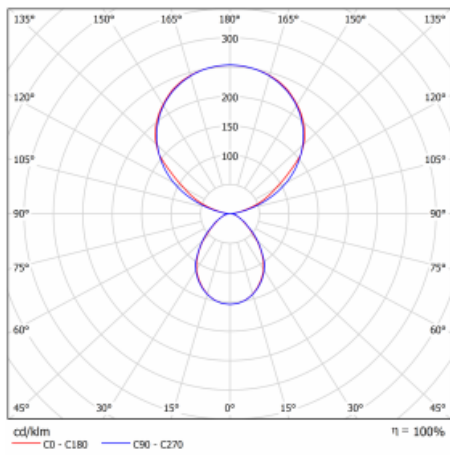

Typ der Montage	Tischleuchten
Typ der Ausstrahlung	Direkte/indirekte
Form der Leuchte	Eckige
Farbe der Leuchte	Silber
Material	Aluminium
Lebensdauer	L80/B20 50 000 Stunden
Garantie	5 years
Beschreibung der Leuchte	Tischleuchte
Produktbeschreibung	13-731I-10GEH/840, S + 13-7315, S
Abmessungen	615 mm × 325 mm × 1305 mm
Lichtquelle	LED MODUL
Art der Optik	Mikroprismatische Optik
Lichtstrom*	10330 lm
Farbtemperatur	4000 K Kalt weiss
Leuchtwirkungsgrad	142 lm/W
MacAdam Lichtquelle	3
Farbwiedergabeindex	80
UGR max. X=4H Y=8H, $\rho=70,50,20$	13

## Technische Zeichnung

Leistungsaufnahme\* 73 W

Anschluss der Leuchte DALI + Sensor

Elektrische Spannung 220-240V

Frequenz 50/60Hz

⊕ CE IP 20

\*±10 %

## Kurve

Zum Herunterladen

Montageanleitung

Fotografie