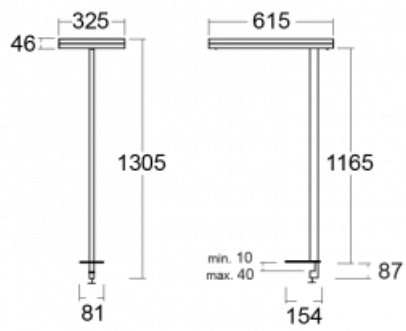

Typ der Montage	Tischleuchten
Typ der Ausstrahlung	Direkte/indirekte
Form der Leuchte	Eckige
Farbe der Leuchte	Silber
Material	Aluminium
Lebensdauer	L80/B20 50 000 Stunden
Garantie	5 years
Beschreibung der Leuchte	Tischleuchte
Produktbeschreibung	13-731I-10GEH/840, S + 13-7315, S
Abmessungen	615 mm × 325 mm × 1305 mm
Lichtquelle	LED MODUL
Art der Optik	Mikroprismatische Optik
Lichtstrom*	10330 lm
Farbtemperatur	4000 K Kalt weiss
Leuchtwirkungsgrad	142 lm/W
MacAdam Lichtquelle	3
Farbwiedergabeindex	80
UGR max. X=4H Y=8H, $\rho=70,50,20$	13

## Technische Zeichnung

Leistungsaufnahme\* 73 W

Anschluss der Leuchte DALI + Sensor

Elektrische Spannung 220-240V

Frequenz 50/60Hz

⊕ CE IP 20

\*±10 %