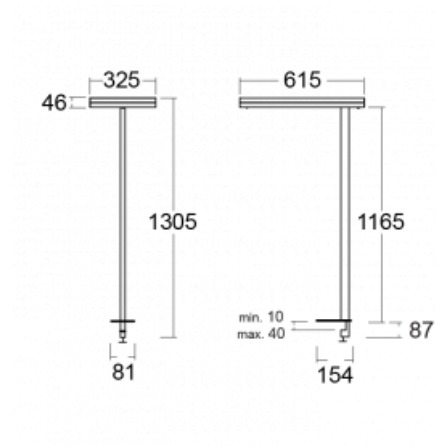

Leuchte

Leira

130-831I-10GEH/830, S

Die smarten Leuchten Leira überzeugen nicht nur durch ihr schlichtes Design, sondern vor allem durch mehrere Möglichkeiten, die Lichtintensität zu steuern. Die Variante mit dem nicht dimmbaren EVG ist für eine permanent beleuchtete Lobby geeignet. Eine Leuchte mit Dimmfunktion auf Tastendruck wird zum Beispiel im Empfangsbereich geschätzt. Das Modell mit Bewegungssensor sorgt für automatisches Dimmen in Besprechungsräumen. Und für das Büro? Da passt die Variante mit einer Adressiereinheit am besten, die alle Leuchten im Raum anhand der Erfassung von Personen dimmt und aufdreht und für eine optimale Arbeitsbeleuchtung sorgt. Die Leira-Leuchten sind als ein minimalistisches Element hergestellt, das für die meisten Innenräume geeignet ist und die Möglichkeit bietet, den Raum ohne unnötige Beleuchtungsinstallation neu zu gestalten, wobei man die Leuchte nur an einen anderen Ort stellt.

Typ der Montage	Tischleuchten
Typ der Ausstrahlung	Direkte/indirekte
Form der Leuchte	Eckige
Farbe der Leuchte	Silber
Material	Aluminium
Lebensdauer	L80/B20 50 000 Stunden
Garantie	5 years
Beschreibung der Leuchte	Tischleuchte
Produktbeschreibung	13-731I-10GEH/830, S + 13-7315, S
Abmessungen	615 mm × 325 mm × 1305 mm
Lichtquelle	LED MODUL
Art der Optik	Mikroprismatische Optik
Lichtstrom*	9800 lm
Farbtemperatur	3000 K Warm weiss
Leuchtwirkungsgrad	134 lm/W
MacAdam Lichtquelle	3
Farbwiedergabeindex	80
UGR max. X=4H Y=8H, $\rho=70,50,20$	12.9

Technische Zeichnung

Leistungsaufnahme* 73 W

Anschluss der Leuchte DALI + Sensor

Elektrische Spannung 220-240V

Frequenz 50/60Hz

⊕ CE IP 20

*±10 %

Kurve