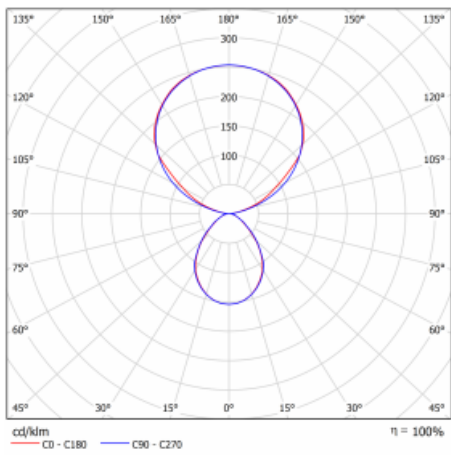

Leuchte

Leira

130-831I-10GEH/830, B

Die smarten Leuchten Leira überzeugen nicht nur durch ihr schlichtes Design, sondern vor allem durch mehrere Möglichkeiten, die Lichtintensität zu steuern. Die Variante mit dem nicht dimmbaren EVG ist für eine permanent beleuchtete Lobby geeignet. Eine Leuchte mit Dimmfunktion auf Tastendruck wird zum Beispiel im Empfangsbereich geschätzt. Das Modell mit Bewegungssensor sorgt für automatisches Dimmen in Besprechungsräumen. Und für das Büro? Da passt die Variante mit einer Adressiereinheit am besten, die alle Leuchten im Raum anhand der Erfassung von Personen dimmt und aufdreht und für eine optimale Arbeitsbeleuchtung sorgt. Die Leira-Leuchten sind als ein minimalistisches Element hergestellt, das für die meisten Innenräume geeignet ist und die Möglichkeit bietet, den Raum ohne unnötige Beleuchtungsinstallation neu zu gestalten, wobei man die Leuchte nur an einen anderen Ort stellt.

Typ der Montage	Tischleuchten
Typ der Ausstrahlung	Direkte/indirekte
Form der Leuchte	Eckige
Farbe der Leuchte	Schwarz
Material	Aluminium
Lebensdauer	L80/B20 50 000 Stunden
Garantie	60 Monate
Beschreibung der Leuchte	Tischleuchte
Produktbeschreibung	13-731I-10GEH/830, B + 13-7315, B
Abmessungen	615 mm × 325 mm × 1305 mm
Lichtquelle	LED MODUL
Art der Optik	Mikroprismatische Optik
Lichtstrom	9800 lm ± 10 %
Farbtemperatur	3000 K Warm weiss
Leuchtwirkungsgrad	134 lm/W
MacAdam Lichtquelle	3
Farbwiedergabeindex	80
UGR max. X=4H Y=8H, ρ=70,50,20	12.9
Leistungsaufnahme	73 W ± 10 %
Anschluss der Leuchte	Leuchte mit Schwarmtechnologie
Elektrische Spannung	220-240V
Frequenz	50/60Hz

Technische Zeichnung

Kurve

Zum Herunterladen

Montageanleitung

Fotografie