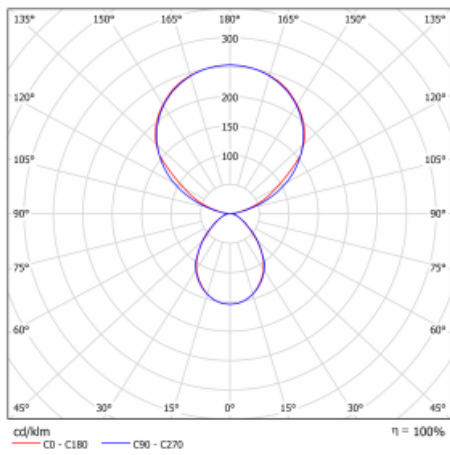

Typ der Montage	Tischleuchten
Typ der Ausstrahlung	Direkte/indirekte
Form der Leuchte	Eckige
Farbe der Leuchte	Silber
Material	Aluminium
Lebensdauer	L80/B20 50 000 Stunden
Garantie	5 years
Beschreibung der Leuchte	Tischleuchte
Produktbeschreibung	13-731I-10GEE/840, S + 13-7313, S
Abmessungen	615 mm × 325 mm × 1305 mm
Lichtquelle	LED MODUL
Art der Optik	Mikroprismatische Optik
Lichtstrom*	10330 lm
Farbtemperatur	4000 K Kalt weiss
Leuchtwirkungsgrad	142 lm/W
MacAdam Lichtquelle	3
Farbwiedergabeindex	80
UGR max. X=4H Y=8H, $\rho=70,50,20$	13

## Technische Zeichnung

Leistungsaufnahme\* 73 W

Anschluss der Leuchte ON/OFF

Elektrische Spannung 220-240V

Frequenz 50/60Hz

⊕ CE IP 20

\*±10 %

## Kurve

**Zum Herunterladen**

Montageanleitung

Fotografie