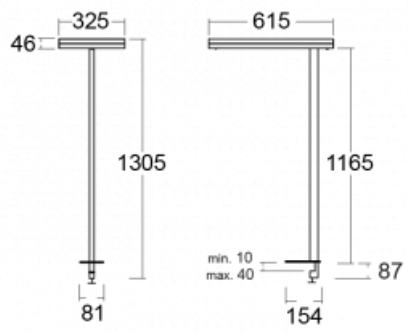

Typ der Montage	Tischleuchten
Typ der Ausstrahlung	Direkte/indirekte
Form der Leuchte	Eckige
Farbe der Leuchte	Silber
Material	Aluminium
Lebensdauer	L80/B20 50 000 Stunden
Garantie	60 Monate
Beschreibung der Leuchte	Tischleuchte
Produktbeschreibung	13-731I-10GEE/840, S + 13-7313, S
Abmessungen	615 mm × 325 mm × 1305 mm
Lichtquelle	LED MODUL
Art der Optik	Mikroprismatische Optik
Lichtstrom	10330 lm ± 10 %
Farbtemperatur	4000 K Kalt weiss
Leuchtwirkungsgrad	142 lm/W
MacAdam	3
Lichtquelle	
Farbwiedergabeindex	80
UGR max. X=4H Y=8H, ρ=70,50,20	13
Leistungsaufnahme	73 W ± 10 %
Anschluss der Leuchte	EVG nicht dimmbar
Elektrische Spannung	220-240V
Frequenz	50/60Hz

# Technische Zeichnung