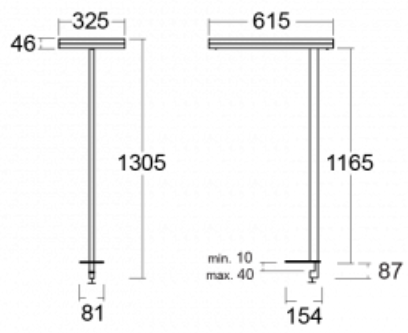

Leuchte

Leira

130-831I-10GEE/830, B

Die smarten Leuchten Leira überzeugen nicht nur durch ihr schlichtes Design, sondern vor allem durch mehrere Möglichkeiten, die Lichtintensität zu steuern. Die Variante mit dem nicht dimmbaren EVG ist für eine permanent beleuchtete Lobby geeignet. Eine Leuchte mit Dimmfunktion auf Tastendruck wird zum Beispiel im Empfangsbereich geschätzt. Das Modell mit Bewegungssensor sorgt für automatisches Dimmen in Besprechungsräumen. Und für das Büro? Da passt die Variante mit einer Adressiereinheit am besten, die alle Leuchten im Raum anhand der Erfassung von Personen dimmt und aufdreht und für eine optimale Arbeitsbeleuchtung sorgt. Die Leira-Leuchten sind als ein minimalistisches Element hergestellt, das für die meisten Innenräume geeignet ist und die Möglichkeit bietet, den Raum ohne unnötige Beleuchtungsinstallation neu zu gestalten, wobei man die Leuchte nur an einen anderen Ort stellt.

Typ der Montage	Tischleuchten
Typ der Ausstrahlung	Direkte/indirekte
Form der Leuchte	Eckige
Farbe der Leuchte	Schwarz
Material	Aluminium
Lebensdauer	L80/B20 50 000 Stunden
Garantie	60 Monate
Beschreibung der Leuchte	Tischleuchte
Produktbeschreibung	13-731I-10GEE/830, B + 13-7313, B
Abmessungen	615 mm × 325 mm × 1305 mm
Lichtquelle	LED MODUL
Art der Optik	Mikroprismatische Optik
Lichtstrom	9800 lm ± 10 %
Farbtemperatur	3000 K Warm weiss
Leuchtwirkungsgrad	134 lm/W
MacAdam Lichtquelle	3
Farbwiedergabeindex	80
UGR max. X=4H Y=8H, ρ=70,50,20	12.9
Leistungsaufnahme	73 W ± 10 %
Anschluss der Leuchte	EVG nicht dimmbar
Elektrische Spannung	220-240V
Frequenz	50/60Hz

Technische Zeichnung

Kurve

Zum Herunterladen

Montageanleitung

Fotografie