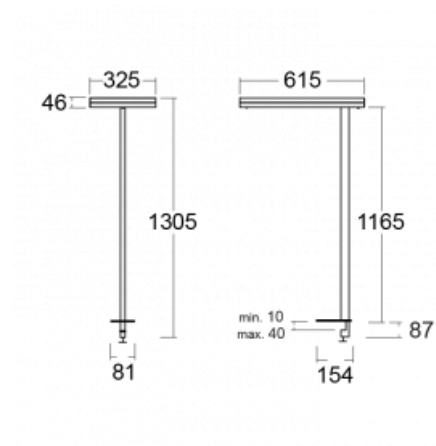

Leuchte

Leira

130-831I-10GEE/830, B

Die smarten Leuchten Leira überzeugen nicht nur durch ihr schlichtes Design, sondern vor allem durch mehrere Möglichkeiten, die Lichtintensität zu steuern. Die Variante mit dem nicht dimmbaren EVG ist für eine permanent beleuchtete Lobby geeignet. Eine Leuchte mit Dimmfunktion auf Tastendruck wird zum Beispiel im Empfangsbereich geschätzt. Das Modell mit Bewegungssensor sorgt für automatisches Dimmen in Besprechungsräumen. Und für das Büro? Da passt die Variante mit einer Adressiereinheit am besten, die alle Leuchten im Raum anhand der Erfassung von Personen dimmt und aufdreht und für eine optimale Arbeitsbeleuchtung sorgt. Die Leira-Leuchten sind als ein minimalistisches Element hergestellt, das für die meisten Innenräume geeignet ist und die Möglichkeit bietet, den Raum ohne unnötige Beleuchtungsinstallation neu zu gestalten, wobei man die Leuchte nur an einen anderen Ort stellt.

Typ der Montage	Tischleuchten
Typ der Ausstrahlung	Direkte/indirekte
Form der Leuchte	Eckige
Farbe der Leuchte	Schwarz
Material	Aluminium
Lebensdauer	L80/B20 50 000 Stunden
Garantie	5 years
Beschreibung der Leuchte	Tischleuchte
Produktbeschreibung	13-731I-10GEE/830, B + 13-7313, B
Abmessungen	615 mm × 325 mm × 1305 mm
Lichtquelle	LED MODUL
Art der Optik	Mikroprismatische Optik
Lichtstrom*	9800 lm
Farbtemperatur	3000 K Warm weiss
Leuchtwirkungsgrad	134 lm/W
MacAdam Lichtquelle	3
Farbwiedergabeindex	80
UGR max. X=4H Y=8H, $\rho=70,50,20$	12.9

Technische Zeichnung

Leistungsaufnahme* 73 W

Anschluss der Leuchte ON/OFF

Elektrische Spannung 220-240V

Frequenz 50/60Hz

⊕ CE IP 20

*±10 %

Kurve