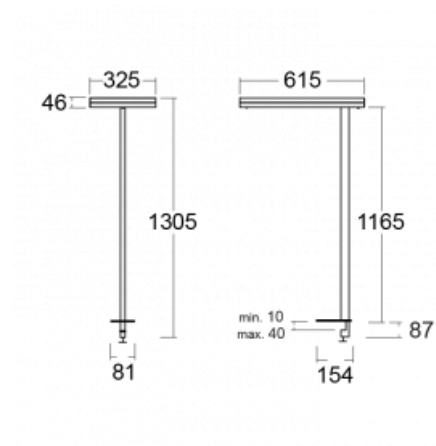

Leuchte

Leira

130-821I-10GET/840, W

Die smarten Leuchten Leira überzeugen nicht nur durch ihr schlichtes Design, sondern vor allem durch mehrere Möglichkeiten, die Lichtintensität zu steuern. Die Variante mit dem nicht dimmbaren EVG ist für eine permanent beleuchtete Lobby geeignet. Eine Leuchte mit Dimmfunktion auf Tastendruck wird zum Beispiel im Empfangsbereich geschätzt. Das Modell mit Bewegungssensor sorgt für automatisches Dimmen in Besprechungsräumen. Und für das Büro? Da passt die Variante mit einer Adressiereinheit am besten, die alle Leuchten im Raum anhand der Erfassung von Personen dimmt und aufdreht und für eine optimale Arbeitsbeleuchtung sorgt. Die Leira-Leuchten sind als ein minimalistisches Element hergestellt, das für die meisten Innenräume geeignet ist und die Möglichkeit bietet, den Raum ohne unnötige Beleuchtungsinstallation neu zu gestalten, wobei man die Leuchte nur an einen anderen Ort stellt.

Typ der Montage	Tischleuchten
Typ der Ausstrahlung	Direkte/indirekte
Form der Leuchte	Eckige
Farbe der Leuchte	Weiss
Material	Aluminium
Lebensdauer	L80/B20 50 000 Stunden
Garantie	5 years
Beschreibung der Leuchte	Tischleuchte
Produktbeschreibung	13-721I-10GET/840, W + 13-7011, W
Abmessungen	615 mm × 325 mm × 1305 mm
Lichtquelle	LED MODUL
Art der Optik	Mikroprismatische Optik
Lichtstrom*	10330 lm
Farbtemperatur	4000 K Kalt weiss
Leuchtwirkungsgrad	142 lm/W
MacAdam Lichtquelle	3
Farbwiedergabeindex	80
UGR max. X=4H Y=8H, $\rho=70,50,20$	13

Technische Zeichnung

Leistungsaufnahme* 73 W

Anschluss der Leuchte Weitere Möglichkeiten vom Dimmen

Elektrische Spannung 220-240V

Frequenz 50/60Hz

⊕ CE IP 20

*±10 %

Kurve