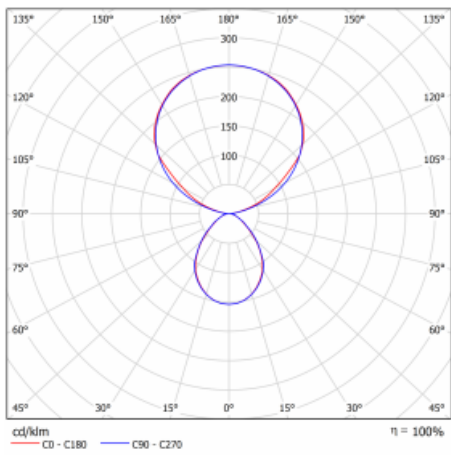

Leuchte

Leira

130-821I-10GET/840, W

Die smarten Leuchten Leira überzeugen nicht nur durch ihr schlichtes Design, sondern vor allem durch mehrere Möglichkeiten, die Lichtintensität zu steuern. Die Variante mit dem nicht dimmbaren EVG ist für eine permanent beleuchtete Lobby geeignet. Eine Leuchte mit Dimmfunktion auf Tastendruck wird zum Beispiel im Empfangsbereich geschätzt. Das Modell mit Bewegungssensor sorgt für automatisches Dimmen in Besprechungsräumen. Und für das Büro? Da passt die Variante mit einer Adressiereinheit am besten, die alle Leuchten im Raum anhand der Erfassung von Personen dimmt und aufdreht und für eine optimale Arbeitsbeleuchtung sorgt. Die Leira-Leuchten sind als ein minimalistisches Element hergestellt, das für die meisten Innenräume geeignet ist und die Möglichkeit bietet, den Raum ohne unnötige Beleuchtungsinstallation neu zu gestalten, wobei man die Leuchte nur an einen anderen Ort stellt.

Typ der Montage	Tischleuchten
Typ der Ausstrahlung	Direkte/indirekte
Form der Leuchte	Eckige
Farbe der Leuchte	Weiss
Material	Aluminium
Lebensdauer	L80/B20 50 000 Stunden
Garantie	60 Monate
Beschreibung der Leuchte	Tischleuchte
Produktbeschreibung	13-721I-10GET/840, W + 13-7011, W
Abmessungen	615 mm × 325 mm × 1305 mm
Lichtquelle	LED MODUL
Art der Optik	Mikroprismatische Optik
Lichtstrom	10330 lm ± 10 %
Farbtemperatur	4000 K Kalt weiss
Leuchtwirkungsgrad	142 lm/W
MacAdam Lichtquelle	3
Farbwiedergabeindex	80
UGR max. X=4H Y=8H, ρ=70,50,20	13
Leistungsaufnahme	73 W ± 10 %
Anschluss der Leuchte	Dimmbar mit Taster
Elektrische Spannung	220-240V
Frequenz	50/60Hz

Technische Zeichnung

Kurve

Zum Herunterladen

Montageanleitung

Fotografie