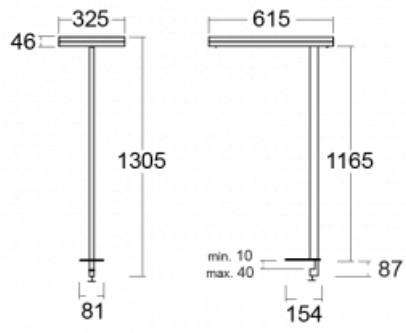

Leuchte

Leira

130-821I-10GET/840, S

Die smarten Leuchten Leira überzeugen nicht nur durch ihr schlichtes Design, sondern vor allem durch mehrere Möglichkeiten, die Lichtintensität zu steuern. Die Variante mit dem nicht dimmbaren EVG ist für eine permanent beleuchtete Lobby geeignet. Eine Leuchte mit Dimmfunktion auf Tastendruck wird zum Beispiel im Empfangsbereich geschätzt. Das Modell mit Bewegungssensor sorgt für automatisches Dimmen in Besprechungsräumen. Und für das Büro? Da passt die Variante mit einer Adressiereinheit am besten, die alle Leuchten im Raum anhand der Erfassung von Personen dimmt und aufdreht und für eine optimale Arbeitsbeleuchtung sorgt. Die Leira-Leuchten sind als ein minimalistisches Element hergestellt, das für die meisten Innenräume geeignet ist und die Möglichkeit bietet, den Raum ohne unnötige Beleuchtungsinstallation neu zu gestalten, wobei man die Leuchte nur an einen anderen Ort stellt.

Typ der Montage	Tischleuchten
Typ der Ausstrahlung	Direkte/indirekte
Form der Leuchte	Eckige
Farbe der Leuchte	Silber
Material	Aluminium
Lebensdauer	L80/B20 50 000 Stunden
Garantie	60 Monate
Beschreibung der Leuchte	Tischleuchte
Produktbeschreibung	13-721I-10GET/840, S + 13-7011, S
Abmessungen	615 mm × 325 mm × 1305 mm
Lichtquelle	LED MODUL
Art der Optik	Mikroprismatische Optik
Lichtstrom	10330 lm ± 10 %
Farbtemperatur	4000 K Kalt weiss
Leuchtwirkungsgrad	142 lm/W
MacAdam Lichtquelle	3
Farbwiedergabeindex	80
UGR max. X=4H Y=8H, ρ=70,50,20	13
Leistungsaufnahme	73 W ± 10 %
Anschluss der Leuchte	Dimmbar mit Taster
Elektrische Spannung	220-240V
Frequenz	50/60Hz

 **CE** IP 20

Technische Zeichnung

Kurve

Zum Herunterladen

Montageanleitung

Fotografie